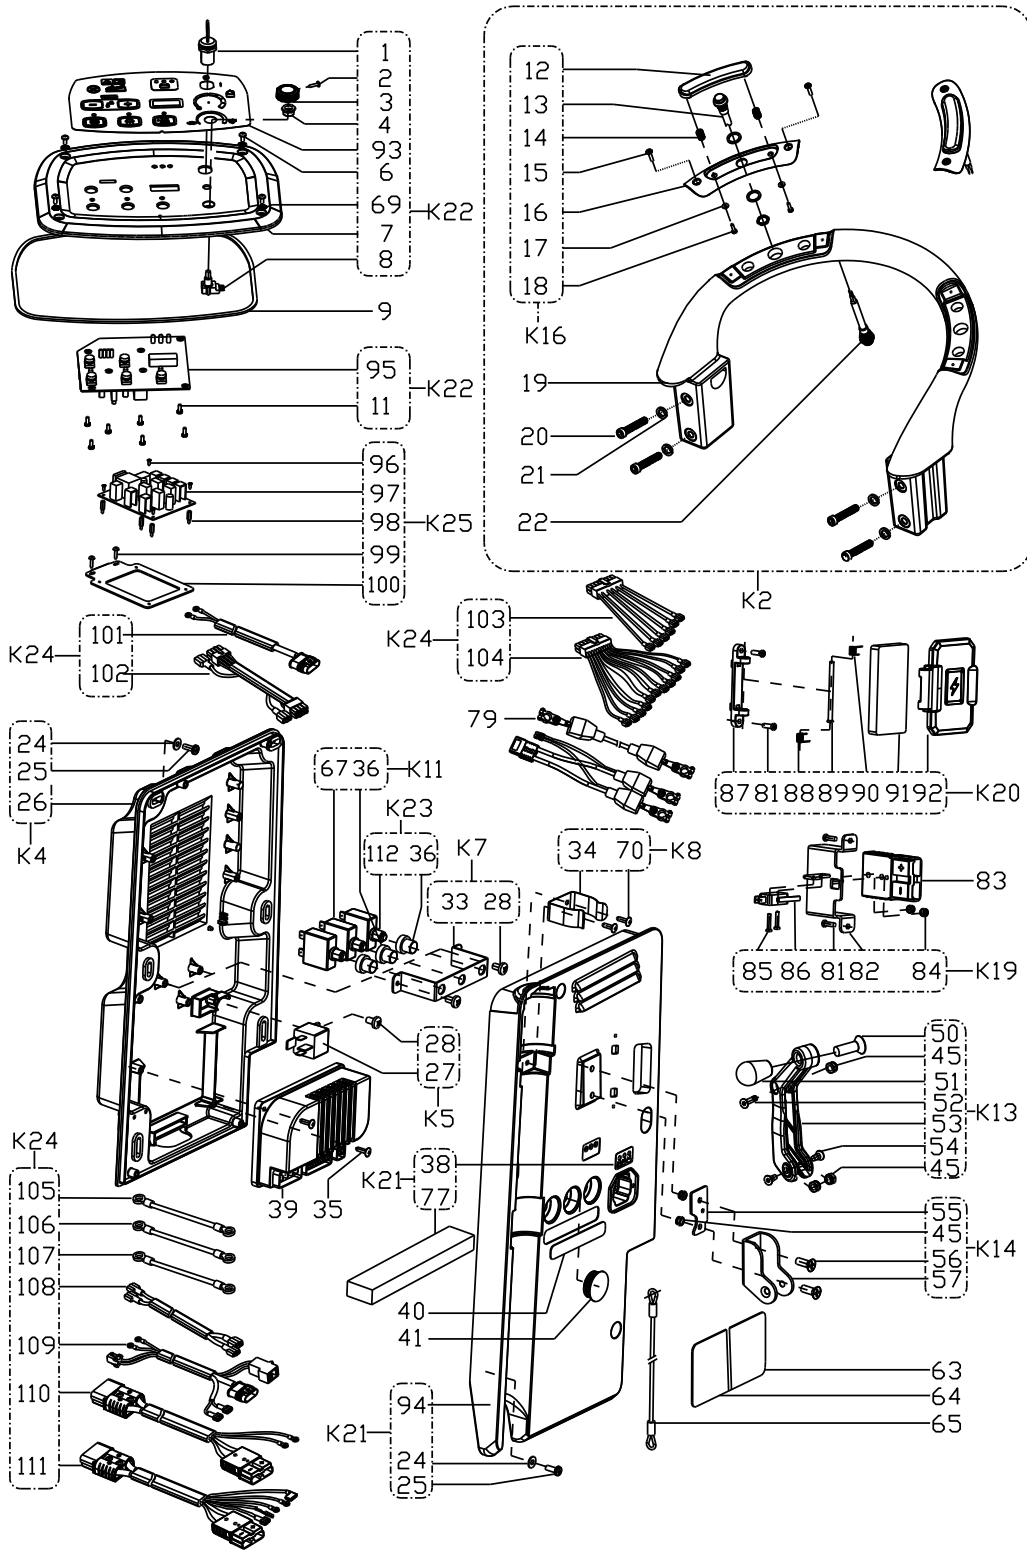

Pos.	Artikelnummer	Hoeveelheid	Omschrijving	Notes
1	9100001354	1	KontaktslotK22	
2		1	K22	
3 B/D	VS10315	1	AJUST SPEED KNOBK22	
4 B/D		1	K22	
6		4	K22	
7	VS13305	1	CONTROL PANELK22	
8 B/D	VS10213	1	POTENTIOMETERK22	
9	VS13604	1	EVA GASKET	
11		7	K22	
12		1	K16	
13	VS10202	1	SWITCHK16	
14		2	K16	
15		2	K16	
16		1	K16	
17		2	K16	
18		2	K16	
19 A/C	VS13302	1	HANDLEBAR WITHOUT TRACTIONK2	
19 B/D	VS13309	1	HANDLEBAR WITH TRACTIONK2	
20		4	K2	
21		4	K2	
22 B/D	VS10202	1	SWITCHK2	
24		10	K4/K21	
25		10	K4/K21	
26		1	K4	
27	VS10201	1	RELAY 24VK5	
28		9	K5/K7	
33		1	K7	
34		1	K8	
35		4	Screw 3.5x16	
36		1	K11/K23	
38		1	K21	
39 B/D	VS10209	1	ELECTRONIC BOARD TRACTION SYSTEM	
40 C		1	RESET LABEL WITHOUT TRACTION	
40 D		1	RESET LABEL WITH TRACTION	
41		1	Cap black	
45		5	K13/K14	
50		1	K13	
51		1	K13	
52		1	K13	
53		1	K13	
54		2	K13	
55		1	K14	
56		2	K14	
57		1	K14	
63		1	Warning label	
64		1	SERIAL NUMBER LABEL	
65	VS13503	1	CABLE SQUEEGEE LIFT	
67 B	VF99012	2	Zekering 12AK11	
69		4	K22	
70		2	K8	
77		1	K21	
79		1	Extension wire	
81		4	K19/K20	
82 C/D	VS13442	1	BRACKET CHARGER PLUGK19	
83 C/D	VR27007	1	Batterij connectie SB120	
84		2	K19	
85		2	K19	
86 C/D	VR12005	1	MICRO SWITCHK19