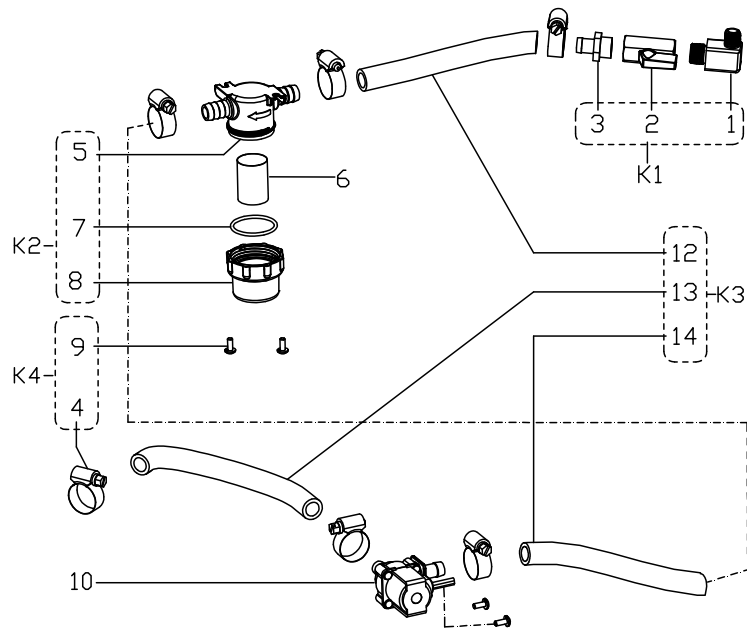

Pos.	Artikelnummer	Hoeveelheid	Omschrijving	Notes
1		1	K1	
2		1	K1	
3		1	K1	
4		6	K4	
5		1	K2	
6	VF90608	1	WATERFILTERGORDIJN	
7		1	K2	
8		1	K2	
9		4	K4	
10	VF90282	1	SOLENOID VALVE KIT	
12		1	K3	
13		1	K3	
14		1	K3	
K1	VF91064	1	BALL VALVE KIT	
K2	VF90621	1	FILTER KIT	
K3	VS10149	1	TUBE KIT 750MM	
K4	VS10148	1	SCREW AND CLAMP KIT