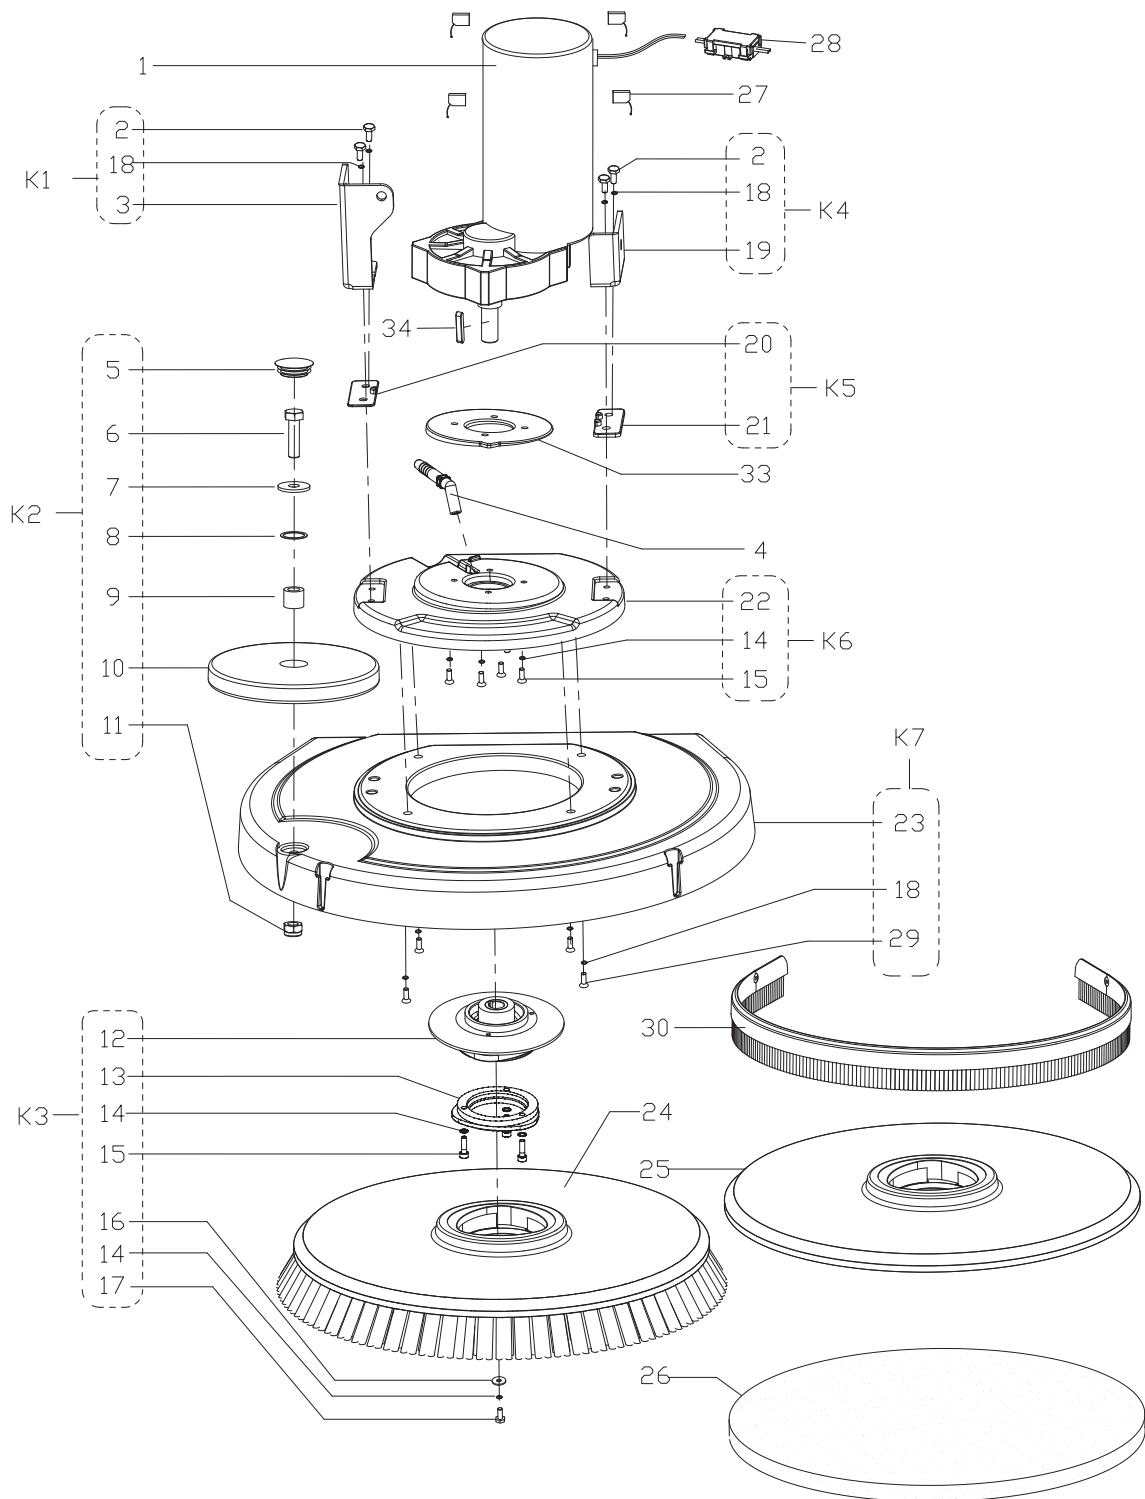

Pos.	Artikelnummer	Hoeveelheid	Omschrijving	Notes
1	VS10702	1	BRUSH MOTOR KIT	
2		8	K1/K4/K7	
3		1	K1	
4	VS10337	1	ELBOW	
5		1	K2	
6		1	K2	
7		1	K2	
8		1	K2	
9		1	K2	
10	VF91053	1	ROLLER BUMPER	
11		1	K2	
12	VF85122	1	HUB BRUSH RIGHT	
13	VF85129	1	BRUSH HUB	
14		8	K3/K6	
15		7	K3/K6	
16		1	K3	
17		1	K3	
18		8	K1/K4/K7	
19		1	K4	
20		1	K5	[1]
21		1	K5	[1]
22		1	K6	
23		1	K7	
24	VF91040	1	BRUSH	[2]
24	L08837025	1	Borstel 21 inch Prolene 530mm	[2]
25	9099671000	1	Padhouder 20 inch 508 mm Velcro	
26	10001961	1	Pads 21 inch Eco zwart 5 st.	[2]
26	10001962	1	Pads 21 inch Eco blauw 5 st.	[2]
26	10001963	1	Pads 21 inch Eco bruin 5 st.	[2]
26	10001964	1	Pads 21 inch Eco groen 5 st.	[2]
26	10001965	1	Pads 21 inch Eco rood 5 st.	[2]
26	10001966	1	Pads 21 inch Eco wit 5 st.	[2]
26	10002352	1	Pads 21 inch Eco Brilliant rood 2 st.	[2]
26	10002354	1	Pads 21 inch Eco Brilliant geel 2 st.	[2]
26	10002355	1	Pads 21 inch Eco Brilliant groen 2 st.	[2]
27	VF89116	4	CARBON BRUSH KIT	
28	VR27100	1	WATERPROOF CASE	
29		4	K7	
30	VS13752	1	20INCH SKIRT KIT	
33	VS11308	1	BALANCE BLOCK	[3]
34	VS11706	1	KEY	
K1	VS10127	1	LONG CONNECTION PLATE KIT	
K2	VF85017	1	BUMPER ROLLER KIT	
K3	VF85002	1	HOLDER POLYG. WITH FLAGE KIT	
K4	VS10132	1	SHORT CONNECTION PLATE KIT	
K5	VS13712	1	PLATE KIT	[1]
K6	VS10128	1	MOTOR FIXING PLATE KIT	
K7	VS13713	1	BRUSH DECK KIT	

Part Notes:

- [1] - WITHOUT TRACTION
- [2] - Optional
- [3] - With traction