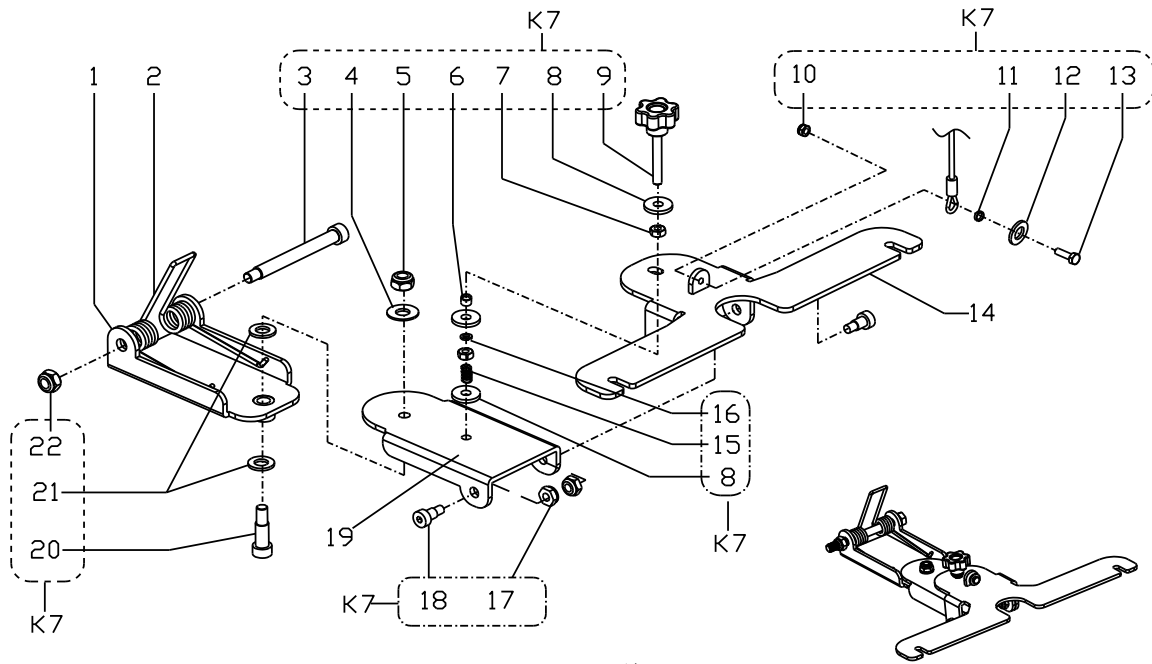

Pos.	Artikelnummer	Hoeveelheid	Omschrijving	Notes
1	VS10401	1	FRONT SQUEEGEE SUPPORT	
2	VF82172	1	LOCK SPRING	
3		1	K7	
4		1	K7	
5		1	K7	
6		1	K7	
7		2	K7	
8		3	K7	
9	VF85104	1	HANDWHEEL M8X55K7	
10		1	K7	
11		1	K7	
12		1	K7	
13		1	K7	
14	VF91012	1	COATING SQUEEGEE CONNECTOR PLATE	
15		1	K7	
16		1	K7	
17		2	K7	
18		2	K7	
19	VS13401	1	BACK SQUEEGEE SUPPORT	
20		1	K7	
21		2	K7	
22		1	K7	
23	909 6055 000	1	Voorste rubberhouder	
24X	VF91113	1	BLADES NON MARKING KIT 740MM/29 AP	
24X	VF91116	1	BLADES PU KIT 740MM/29 AP	
25	VS13650	1		
26	VF85420	1	KNOB CT 476/30 S-P-M8X30 BP INOX / SS	
27		2	K2	
28		2	K2	
29		2	K2	
30		2	K2	
32		2	K6	
33		2	K6	
34		2	K6	
35		1	K4	
36		1	K4	
37		2	K5	
38		1	K5	
39		2	K5	
40		1	K4	
41	909 6600 000	1	Borgschroef M8x30 cup pointK1	
43			K8	
44			K8	
45 C/D			K8	
K1C/D	VS13813	1	SQUEEGEE CPL ALU 760MM/30 KIT	
K2	VF85015	1	KIT SQUEEGEE BUMPER ROLLER	[1]
K4	VF85013	1	FIXING SQUEEGEE KIT	
K5	VF85003	1	KIT LATCH FOR SQUEEGEE	
K6	VF91092	1	SQUEEGEE FIXING KIT	
K7	VS13711	1	HARDWARE SQUEEGEE SUPPORT KIT	
K8 C/D	VS13812	1	CASTER KIT	

Part Notes:

[1] - GUARANTEE DATE EXPIRED