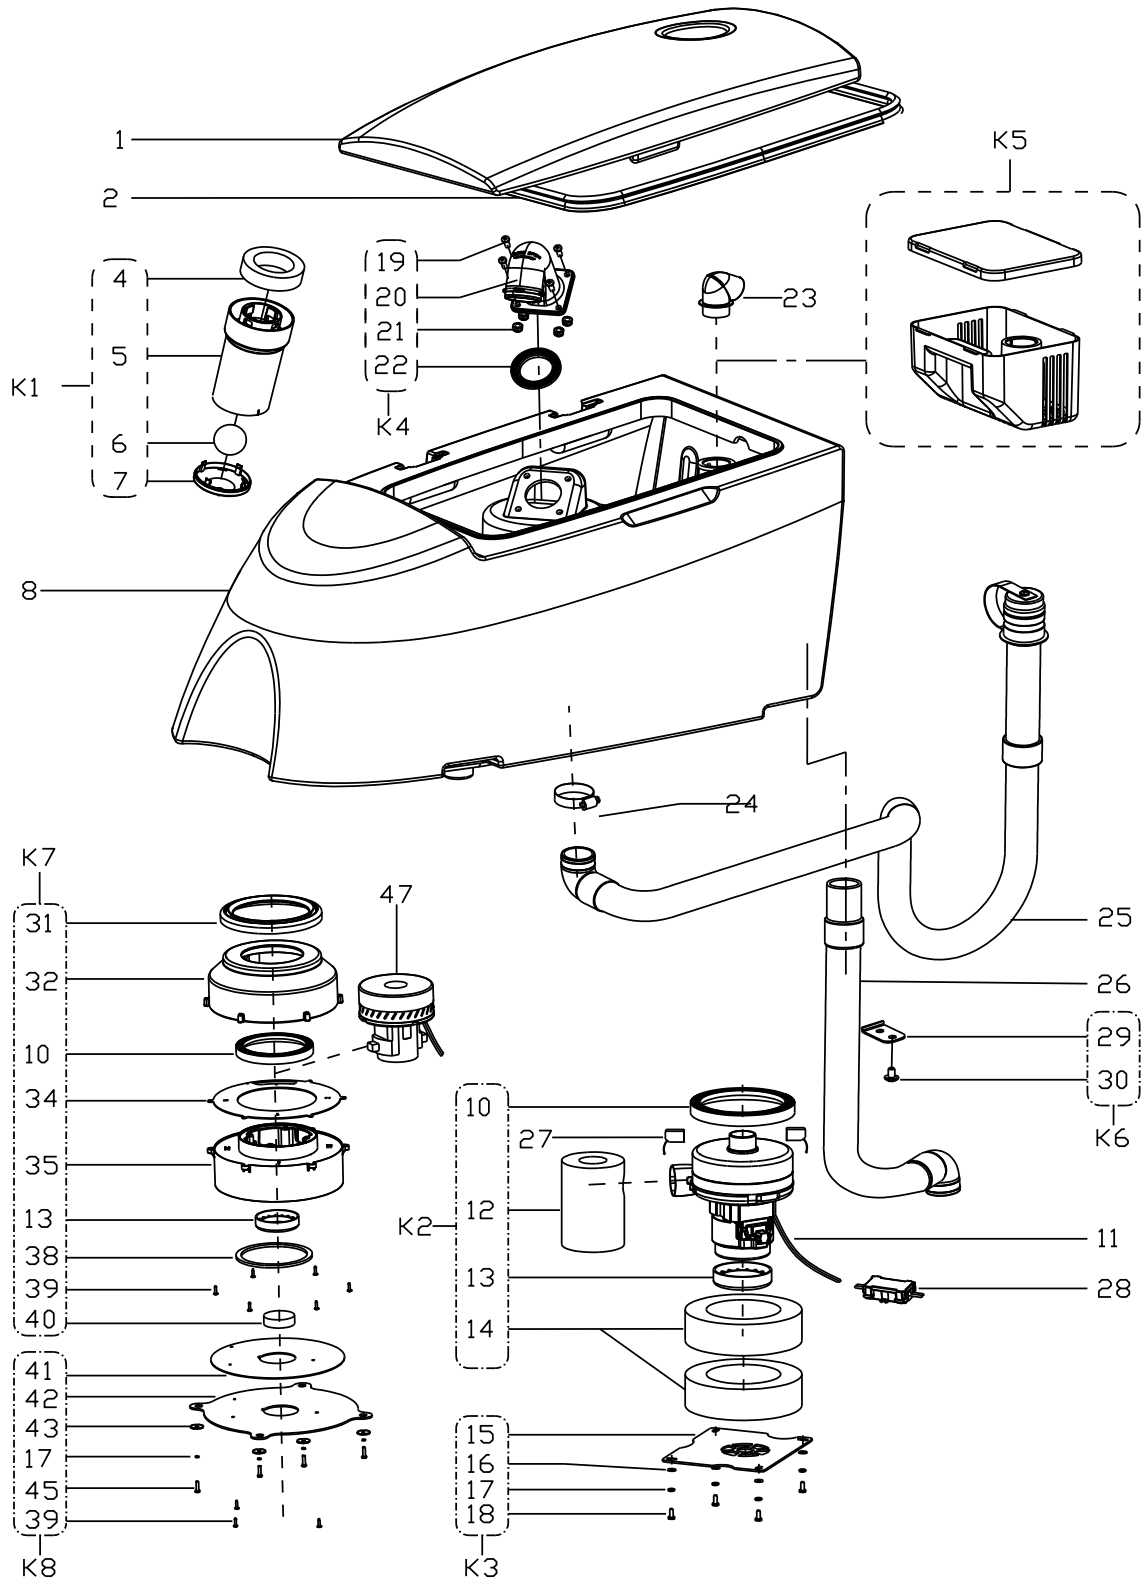

Pos.	Artikelnummer	Hoeveelheid	Omschrijving	Notes
1		1	K1	
2		1	K1	
3		1	K1	
4		6	K4	
5		1	K2	
6	VF90608	1	WATERFILTERGORDIJN	
7		1	K2	
8		1	K2	
9		4	K4	
10	VF90282	1	SOLENOID VALVE KIT	
12		1	K3	
13		1	K3	
14		1	K3	
K1	VF91064	1	BALL VALVE KIT	
K2	VF90621	1	FILTER KIT	
K3	VS10149	1	TUBE KIT 750MM	
K4	VS10148	1	SCREW AND CLAMP KIT