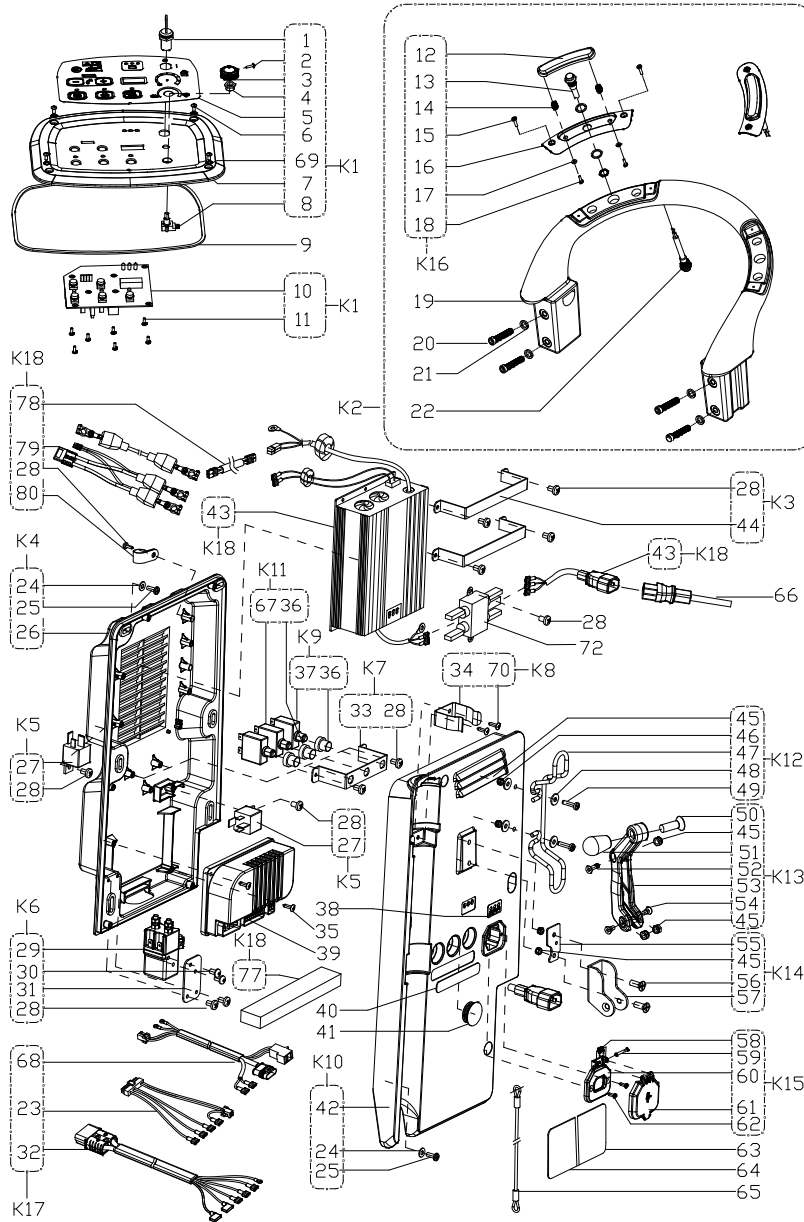

Pos.	Artikelnummer	Hoeveelheid	Omschrijving	Notes
1	9100001354	1	Kontaktslot	
2		1	K1	[1]
3	VS10315	1	AJUST SPEED KNOB	[1]
4		1	K1	[1]
5	VS13001	1	CONTROL PANEL DECAL WITH TRACTION	[1]
6		4	K1	
7	VS13305	1	CONTROL PANEL	
8	VS10213	1	POTENTIOMETER	[1]
9	VS13604	1	EVA GASKET	
10	VS13201	1	CONTROL PANEL BOARD	
11		7	K1	
12		1	K16	
13	VS10202	1	SWITCH	[2]
14		2	K16	
15		2	K16	
16		1	K16	
17		2	K16	
18		2	K16	
19	VS13309	1	HANDLEBAR WITH TRACTION	[1]
20		4	K2	
21		4	K2	
22	VS10202	1	SWITCH	[3]
23	VS10208	1	HARNES CONTROL CIRCUIT WITH TRACTION	[1]
24		10	K4/K10	
25		10	K4/K10	
26		1	K4	
27	VS10201	1	RELAY 24V	
28	VF13544	8	SCREW ST4x10K3//K6K7 -	
29	909 5127 000	1	Magneetschakelaar 24 volt	
30		2	K6	
31		1	K6	
32	VS13202	1	WIRE HARNES WITH TRACTION	[1]
33		1	K7	
34		1	K8	
35		4	K8	
36		1	K9	
37	ZD48320	1	CIRCUIT BREAKER 30A	[4]
38		1	LABEL BATTERY LEVEL	
39	VS10209	1	ELECTRONIC BOARD TRACTION SYSTEM	[1]
40		1	RESET LABEL WITH TRACTION	[1]
41		1	CAP BLACK	
42		1	K10	
43	VS10264	1	24V 13A CHARGER KIT WITH MAGNET RING AGM	[5]
44		2	K3	
45		5	K12/K13/K14	
46		2	K12	
47		1	K12	
48		2	K12	
49		2	K12	
50		1	K13	
51		1	K13	
52		1	K13	
53		1	K13	
54		2	K13	
55		1	K14	
56		2	K14	
57		1	K14	
58		1	K15