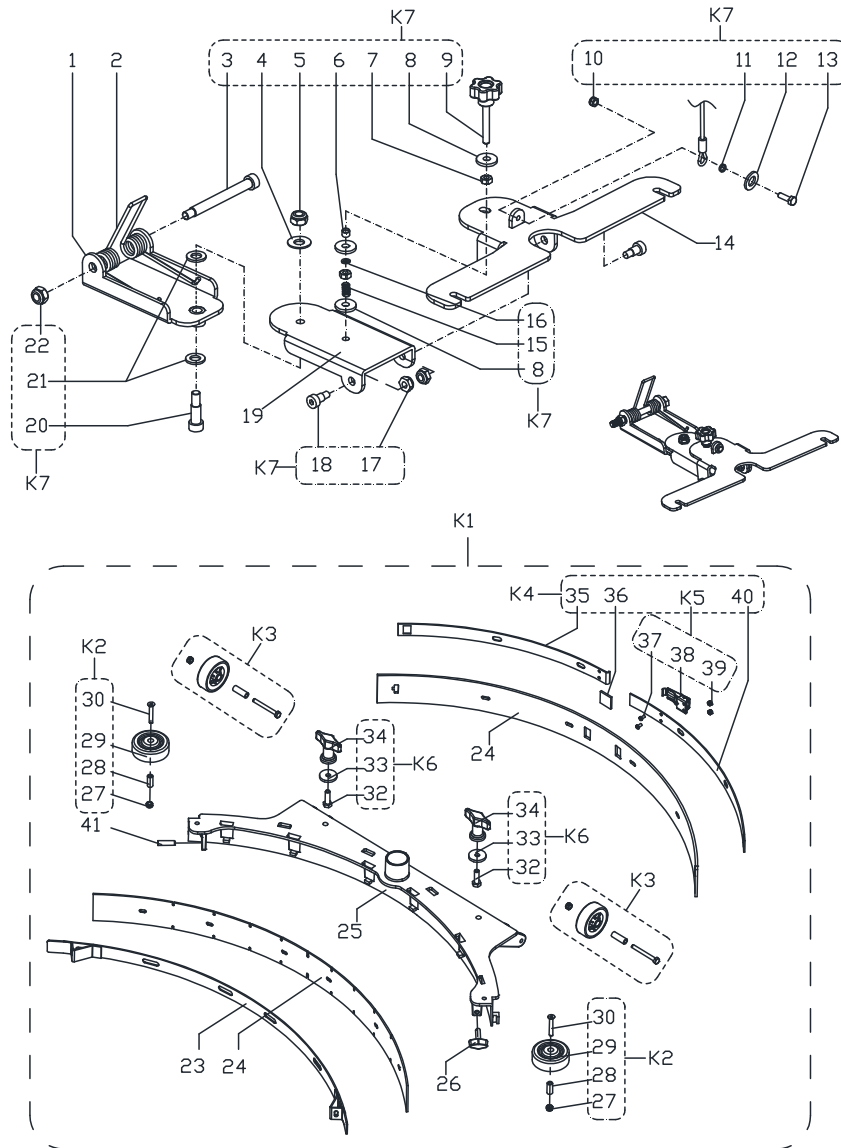

Pos.	Artikelnummer	Hoeveelheid	Omschrijving	Notes
1	VS10401	1	FRONT SQUEEGEE SUPPORT	
2	VF91014	1	SQUEEGEE SPRING	
3		1	K7	
4		1	K7	
5		1	K7	
6		1	K7	
7		2	K7	
8		3	K7	
9	VF85104	1	HANDWHEEL M8X55	
10		1	K7	
11		1	K7	
12		1	K7	
13		1	K7	
14	VF91012	1	COATING SQUEEGEE CONNECTOR PLATE	
15		1	K7	
16		1	K7	
17		2	K7	
18		2	K7	
19	VS13401	1	BACK SQUEEGEE SUPPORT	
20		1	K7	
21		2	K7	
22		1	K7	
23	909 6055 000	1	Voorste rubberhouder	
24X	9100000279	1	Zuigrubberkit non marking 740MM/29	
24X	909 6858 000	1	Zuigstripset 29 inch PU 740mm	
25	909 6044 000	1	Bevestiging zuigmond	
26	9100000791	1	KNOB M8X30 THD STUD SS PKD	
27		2	K2	
28		2	K2	
29		2	K2	
30		2	K2	
32		2	K6	
33		2	K6	
34		2	K6	
35		1	K4	
36		1	K4	
37		2	K5	
38		1	K5	
39		2	K5	
40		1	K4	
41	909 6600 000	1	Borgschroef M8x30 cup point	
K1	909 6851 000	1	Zuigmond cpl. 29 inch	
K2	909 6884 000	1	Rol bumper zuigmond	
K3	909 6883 000	1	Wiel mondstuk kit	
K4	909 6882 000	1	Bevestiging mat. zuigrubb	
K5	909 6394 000	1	Klem zuigmond	
K6	9097637000	1	SQUEEGEE FIXING KIT	
K7	VS13711	1	HARDWARE SQUEEGEE SUPPORT KIT