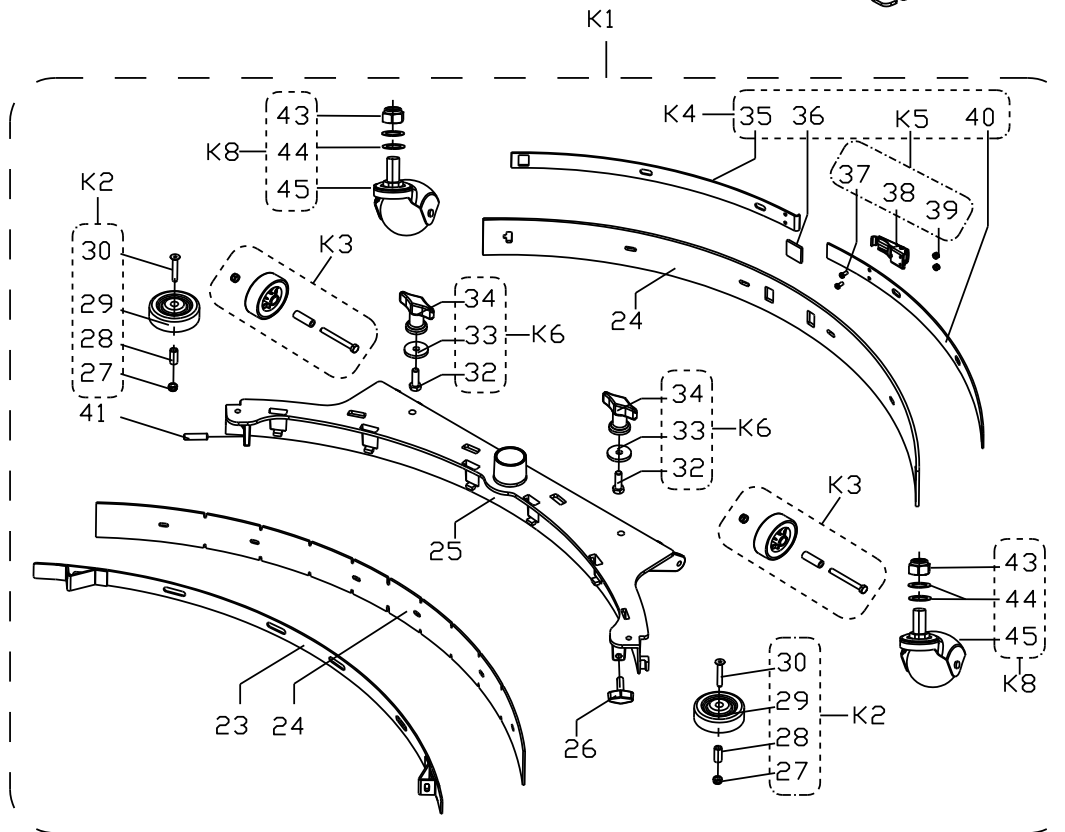

Pos.	Artikelnummer	Hoeveelheid	Omschrijving	Notes
1	VS10401	1	FRONT SQUEEGEE SUPPORT	
2	VF82172	1	LOCK SPRING	
3		1	K7	
4		1	K7	
5		1	K7	
6		1	K7	
7		2	K7	
8		3	K7	
9	VF85104	1	HANDWHEEL M8X55K7	
10		1	K7	
11		1	K7	
12		1	K7	
13		1	K7	
14	VF91012	1	COATING SQUEEGEE CONNECTOR PLATE	
15		1	K7	
16		1	K7	
17		2	K7	
18		2	K7	
19	VS13401	1	BACK SQUEEGEE SUPPORT	
20		1	K7	
21		2	K7	
22		1	K7	
23	909 6055 000	1	Voorste rubberhouder	
24X	VF91113	1	BLADES NON MARKING KIT 740MM/29 AP	
24X	VF91116	1	BLADES PU KIT 740MM/29 AP	
25	VS13650	1		
26	VF85420	1	KNOB CT 476/30 S-P-M8X30 BP INOX / SS	
27		2	K2	
28		2	K2	
29		2	K2	
30		2	K2	
32		2	K6	
33		2	K6	
34		2	K6	
35		1	K4	
36		1	K4	
37		2	K5	
38		1	K5	
39		2	K5	
40		1	K4	
41	909 6600 000	1	Borgschroef M8x30 cup pointK1	
43			K8	
44			K8	
45 C/D			K8	
K1C/D	VS13813	1	SQUEEGEE CPL ALU 760MM/30 KIT	
K2	VF85015	1	KIT SQUEEGEE BUMPER ROLLER	[1]
K4	VF85013	1	FIXING SQUEEGEE KIT	
K5	VF85003	1	KIT LATCH FOR SQUEEGEE	
K6	VF91092	1	SQUEEGEE FIXING KIT	
K7	VS13711	1	HARDWARE SQUEEGEE SUPPORT KIT	
K8 C/D	VS13812	1	CASTER KIT	

Part Notes:

[1] - GUARANTEE DATE EXPIRED