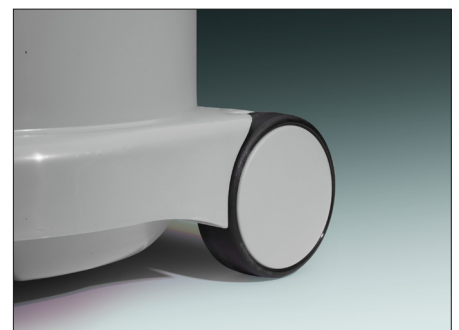

PPR240-11

Dé professionele stofzuiger

PPR240-11	
Artikelnummer	900155
EAN Code	5028965614655
Capaciteit ketel	9 liter
Lengte van snoer	12,5 meter
Werkbereik	32 meter
Voltage	230 Volt AC 50/60 Hz
Vermogen motor	620 Watt
Gewicht	9 kg
Geluidsniveau	66-68 dB
Soort filter	TriTex

De PPR240 van Numatic is dé favoriet onder de professionele schoonmakers. Deze stofzuiger is duurzaam, stil, heeft een groot volume en een hoge zuigkracht bij laag wattage (620 watt). Voor een positieve beleving van de schoonmaak kan het vrolijke, inmiddels wereldberoemde, Henry-gezichtje op de stofzuiger worden gezet.

Deze professionele stofzuiger is in meerdere kleuren verkrijgbaar: rood, blauw, groen, geel en grijs. Ook is een Private Label uitvoering mogelijk. De stofzuiger krijgt dan een opdruk van het eigen logo, uitgevoerd in de kleuren van de eigen huisstijl en met een naar wens samengestelde accessoireset.