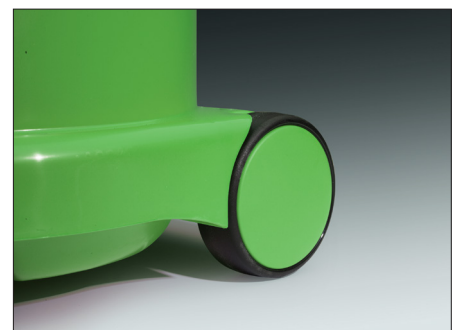

PPR240-11

Dé professionele stofzuiger

PPR240-11	
Artikelnummer	900153
EAN Code	5028965614570
Capaciteit ketel	9 liter
Lengte van snoer	12,5 meter
Werkbereik	32 meter
Voltage	230 Volt AC 50/60 Hz
Vermogen motor	620 Watt
Gewicht	9 kg
Geluidsniveau	66-68 dB
Soort filter	TriTex

De PPR240 van Numatic is dé favoriet onder de professionele schoonmakers. Deze stofzuiger is duurzaam, stil, heeft een groot volume en een hoge zuigkracht bij laag wattage (620 watt). Voor een positieve beleving van de schoonmaak kan het vrolijke, inmiddels wereldberoemde, Henry-gezichtje op de stofzuiger worden gezet.

Deze professionele stofzuiger is in meerdere kleuren verkrijgbaar: rood, blauw, groen, geel en grijs. Ook is een Private Label uitvoering mogelijk. De stofzuiger krijgt dan een opdruk van het eigen logo, uitgevoerd in de kleuren van de eigen huisstijl en met een naar wens samengestelde accessoireset.