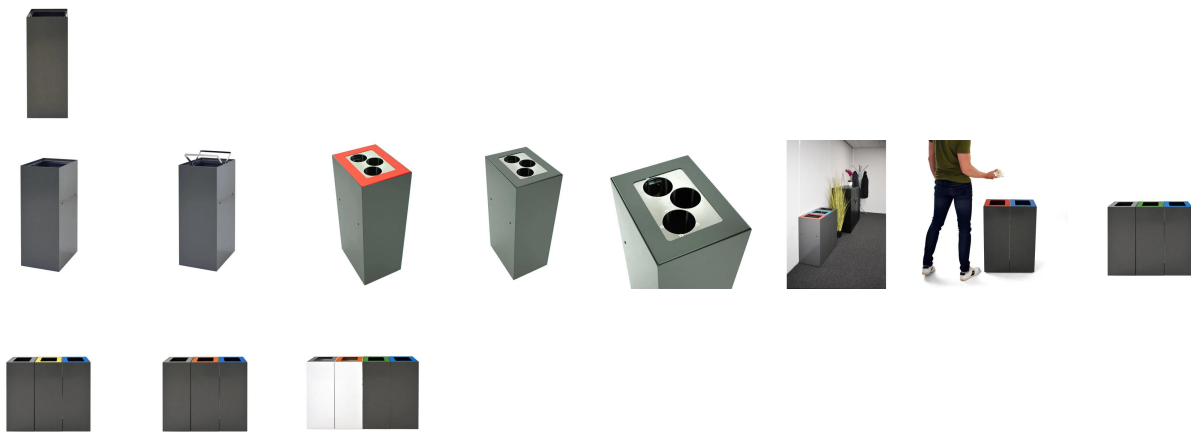

Modulaire afvalscheidingsunit 60 ltr

Zeer degelijke modulaire afvalbak van gepoedercoat staal voorzien van zakhoudbeugels en verstelbare pootjes. Inclusief connectiemateriaal waardoor meerdere units aan elkaar gekoppeld kunnen worden om een afvalscheidingsstation voor meerdere afvalstromen te creëren. Functioneel en robuust. Gunstige prijs-kwaliteitverhouding. De afvalbak wordt zonder top geleverd. De top kan apart besteld worden en is in verschillende kleuren beschikbaar om de diverse afvalstromen te kunnen onderscheiden. Optioneel is tevens een binnenbak leverbaar.

- **Artikelcode:**8713631191239
- **Kleur:**donkergrijs
- **Formaat (mm):** B 263 D 335 H 700

Meer informatie

Inhoud in liters	60
Model	VB 191239
Formaat (mm)	B 263 D 335 H 700
Diameter (mm)	Ø 0
Kleur	donkergrijs
Afvalzakken	Standaard afvalzakken 8713631196623 Extra sterke afvalzakken 8713631015603

Omschrijving

Zeer degelijke modulaire afvalbak van gepoedercoat staal voorzien van zakhoudbeugels en verstelbare pootjes. Inclusief connectiemateriaal waardoor meerdere units aan elkaar gekoppeld kunnen worden om een afvalscheidingsstation voor meerdere afvalstromen te creëren. Functioneel en robuust. Gunstige prijs-kwaliteitverhouding. De afvalbak wordt zonder top geleverd. De top kan apart besteld worden en is in verschillende kleuren beschikbaar om de diverse afvalstromen te kunnen onderscheiden. Optioneel is tevens een binnenbak leverbaar.