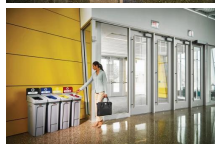

Meer informatie

Inhoud in liters	87
Model	VB 239607
Formaat (mm)	B 305 D 546 H 870
Diameter (mm)	Ø 0
Kleur	grijs
Afvalzakken	Standaard afvalzakken 8713631196685

Omschrijving

Starterset bestaande uit een Slim Jim container, open deksel en koppelstuk van polyethyleen om zelf een recyclingstation samen te stellen. De Slim Jim container heeft luchtsleuven voor het gemakkelijker verwijderen van de afvalzak. Voorzien van doortrekopening/ treksluiting om de afvalzak vast te maken en onder de rand van het open deksel te verbergen. Breid de starterset uit met een gekleurd communicatiepaneel, labelset in de gewenste taal en type deksel en bouw de ideale, functionele en flexibele recyclingoplossing. De componenten kunnen zonder gereedschap worden bevestigd.