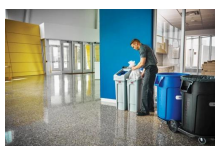

Meer informatie

Inhoud in liters	87
Model	VB 239607
Formaat (mm)	B 305 D 546 H 870
Diameter (mm)	Ø 0
Kleur	grijs
Afvalzakken	Standaard afvalzakken 8713631196685

Omschrijving

Starterset bestaande uit een Slim Jim container, open deksel en koppelstuk van polyethyleen om zelf een recyclingstation samen te stellen. De Slim Jim container heeft luchtsleuven voor het gemakkelijker verwijderen van de afvalzak. Voorzien van doortrekopening/ treksluiting om de afvalzak vast te maken en onder de rand van het open deksel te verbergen. Breid de starterset uit met een gekleurd communicatiepaneel, labelset in de gewenste taal en type deksel en bouw de ideale, functionele en flexibele recyclingoplossing. De componenten kunnen zonder gereedschap worden bevestigd.