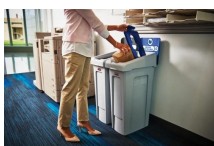

Meer informatie

Inhoud in liters	87
Model	VB 239607
Formaat (mm)	B 305 D 546 H 870
Diameter (mm)	Ø 0
Kleur	grijs
Afvalzakken	Standaard afvalzakken 8713631196685

Omschrijving

Starterset bestaande uit een Slim Jim container, open deksel en koppelstuk van polyethyleen om zelf een recyclingstation samen te stellen. De Slim Jim container heeft luchtsleuven voor het gemakkelijker verwijderen van de afvalzak. Voorzien van doortrekopening/ treksluiting om de afvalzak vast te maken en onder de rand van het open deksel te verbergen. Breid de starterset uit met een gekleurd communicatiepaneel, labelset in de gewenste taal en type deksel en bouw de ideale, functionele en flexibele recyclingoplossing. De componenten kunnen zonder gereedschap worden bevestigd.