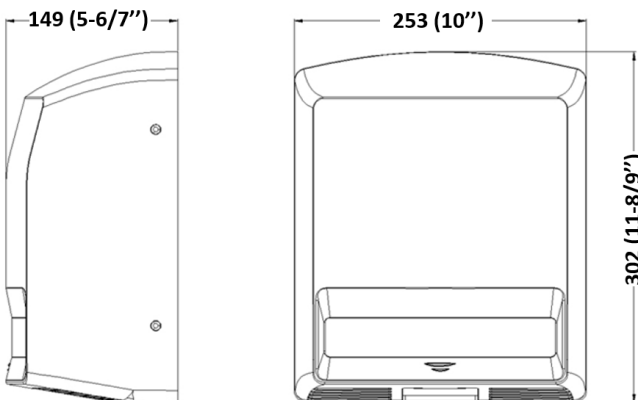

Handdroger wit automatisch

Handdroger kunststof wit automatisch, M88APlus (Junior Plus)

Steeds meer interieurarchitecten besteden aandacht aan de sanitaire ruimte. Daarbij geldt dat een eenduidig design zorgt voor meer rust en ruimte. Genoeg reden om te kiezen voor een handdroger uit de Mediclinics-serie. Bij deze handdroger komen strak design en praktisch gebruik op subtiële wijze bij elkaar. De witte kast is even gracieus als onopvallend. Daarmee is deze handdroger inpasbaar in diverse interieurstijlen. De aangename temperatuur van de drooglucht geeft uw gasten een extra gevoel van comfort. Met deze droger wordt zelfs handhygiëne leuk. Bent u op zoek naar een boeiend accent in uw tijdloze interieur? Vraag dan nu de offerte aan!

> [Bekijk het product online](#)

Technische omschrijving

Automatische warme lucht handdroger voor wandmontage. 1640 Watt. Bruto luchtopbrengst ca. 60l/sec. Luchtsnelheid: 60 km/u. Luchttemperatuur 52°C. 60dB. Droogtijd: 38 seconden.

Specificaties

Artikelnummer	12126
Materiaal	ABS kunststof (Wit)
H x B x D	302 mm x 253 mm x 149 mm
Gewicht	3 kg
Garantie	2 jaar na aankoopdatum
Toepassing	Wandmontage
Eigenschappen	Automatisch, 60 km/u, droogtijd: 38 seconden, 60 dB
Wattage	1640 Watt