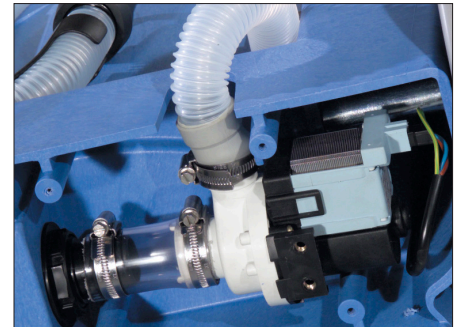

Waterzuigers

Numatic

*De motoren, accessoires en onderdelen
zijn van de hoogste kwaliteit*

De motoren, accessoires en onderdelen zijn van de hoogste kwaliteit en garanderen bedrijfszekerheid en een lange levensduur. De range bestaat uit een handige kleine waterzuiger met een capaciteit van 9 liter tot een zeer grote waterzuiger met pomp waarmee bijvoorbeeld een kelder leeggezogen kan worden. Een deel van de range is voorzien van een nat en droogkit waardoor deze modellen ook als stofzuiger kunnen worden ingezet.

TYPE	WV370-2	WV380-2	WV470	WV570
Artikelnr.	916057	916062	916069	833303
Kit	A11	A11	A11	BS8
Kleur	Blauw	Blauw	Blauw	Blauw
Vermogen zuigmotor	1060 Watt	1060 Watt	1060 Watt	1060 Watt
Voltage	230 V 50/60 Hz	230 V 50/60 Hz	230 V 50/60 Hz	230 V 50/60 Hz
Lucht verplaatsing	49L/sec	49L/sec	49L/sec	49L/sec
Zuigkracht	2400 mm/wk	2400 mm/wk	2400 mm/wk	2400 mm/wk
Capaciteit ketel	15 liter	15 liter	27 liter	23 liter
Capaciteit nat	9 liter	9 liter	20 liter	15 liter
Werkbereik	26 meter	26 meter	26 meter	26 meter
Gewicht	8,7 kg	10,2 kg	11,2 kg	16,3 kg
Afmetingen	355 x 355 x 510 mm	355 x 355 x 510 mm	358 x 450 x 710 mm	415 x 415 x 645 mm

Waterzuigers

Numatic

De motoren, accessoires en onderdelen zijn van de hoogste kwaliteit

TYPE	WV900	WV1800DH	WVD1800AP
Artikelnr.	833017	838921	835634
Kit	BS8	BS7	BS7 & NVM145B
Kleur	Blauw	Blauw	Blauw
Vermogen zuigmotor	1 x 1060 Watt	1x 1060 Watt	2 x 1060 Watt
Voltage	230 V 50/60 Hz	230 V 50/60 Hz	230 V 50/60 Hz
Lucht verplaatsing	49L/sec	49L/sec	98L/sec
Zuigkracht	2400 mm/wk	2400 mm/wk	2400 mm/wk
Capaciteit ketel	40 liter	-	-
Capaciteit nat	32 liter	70 liter	70 liter
Werkbereik	26 meter	26 meter	26 meter
Gewicht	25,2 kg	31,5 kg	40,4 kg
Afmetingen	800 x 490 x 880 mm	684 x 785 x 935 mm	684 x 785 x 935 mm