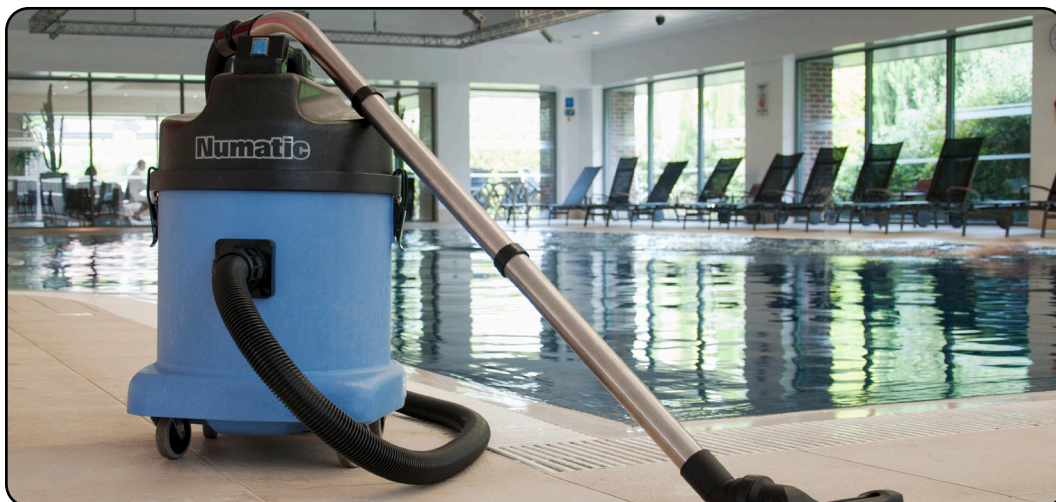

WVD570
833098
BS8
Blauw
2 x 1060 Watt
230 V 50/60 Hz
98L/sec
2400 mm/wk
23 liter
15 liter
26 meter
18,5 kg
415 x 415 x 645 mm

Deze informatie en overige producten zijn terug te vinden op www.numatic.nl