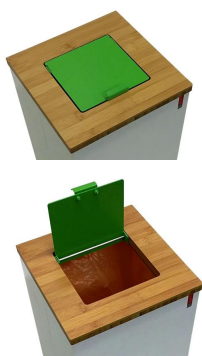

Klepdeksel voor Lune Paxa Medium

Stalen klep om de Paxa afvalzamelingsunit af te sluiten en nare geurtjes te voorkomen. Makkelijk te bevestigen.

- **Artikelcode:**8719992730964
- **Kleur:**groen
- **Formaat:** B 136 D 143 H 30

Meer informatie

Inhoud in liters	0
Model	VB 730964
Formaat	B 136 D 143 H 30
Kleur	groen

Omschrijving

Stalen klep om de Paxa afvalzamelingsunit af te sluiten en nare geurtjes te voorkomen. Makkelijk te bevestigen.