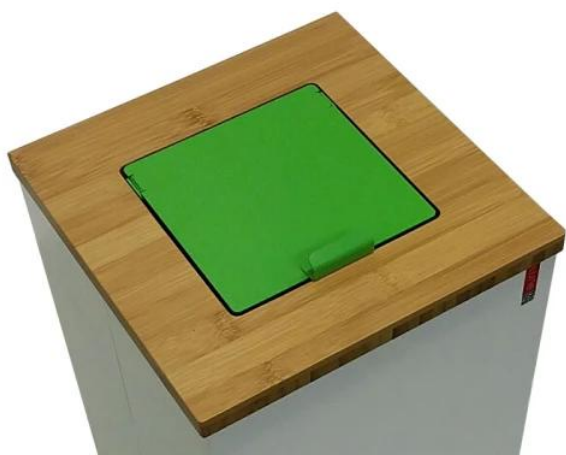

Klepdeksel voor Lune Paxa Medium

Stalen klep om de Paxa afvalzamelingsunit af te sluiten en nare geurtjes te voorkomen. Makkelijk te bevestigen.

- **Artikelcode:**8719992730964
- **Kleur:**groen
- **Formaat:** B 136 D 143 H 30

Meer informatie

Inhoud in liters	0
Model	VB 730964
Formaat	B 136 D 143 H 30
Kleur	groen

Omschrijving

Stalen klep om de Paxa afvalzamelingsunit af te sluiten en nare geurtjes te voorkomen. Makkelijk te bevestigen.