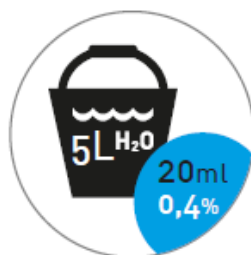

GEBRUIKSAANWIJZING

Doseer 20 ml Floreal Fresh in een emmer van 5 L. Reinig het oppervlak met een spons of doek. Naspoelen is niet noodzakelijk. Bij sterke vervuiling mag de dosering verhoogd worden.