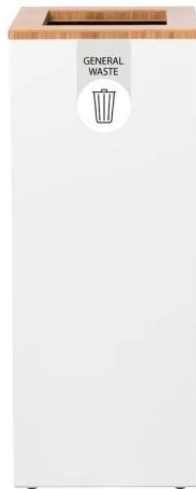

Lune Paxa Large 65 Itr

Afvalinzamelingsunit van gegalvaniseerd staal met stijlvolle en duurzame bamboe open top met gekleurde fractieaanduiding en label. Makkelijk te legen. Modulair en koppelbaar. Doordat de elementen gekoppeld worden middels magneten kunnen de afvalbakken in de lengte maar ook als cluster gekoppeld worden. Dit maakt de Paxa zeer flexibel en een ideale afvalscheidingsoplossing op elke locatie.

- **Artikelcode:**8719992730919
- **Kleur:**wit, bamboe, grijs
- **Formaat:** B 300 D 300 H 720

Meer informatie

Inhoud in liters	65
Model	VB 730919
Formaat	B 300 D 300 H 720
Kleur	wit, bamboe, grijs
Two circular icons: one with three interlocking gears and another with a padlock and the letter 'H'.	

Omschrijving

Afvalinzamelingsunit van gegalvaniseerd staal met stijlvolle en duurzame bamboe open top met gekleurde fractieaanduiding en label. Makkelijk te legen. Modulair en koppelbaar. Doordat de elementen gekoppeld worden middels magneten kunnen de afvalbakken in de lengte maar ook als cluster gekoppeld worden. Dit maakt de Paxa zeer flexibel en een ideale afvalscheidingsoplossing op elke locatie.