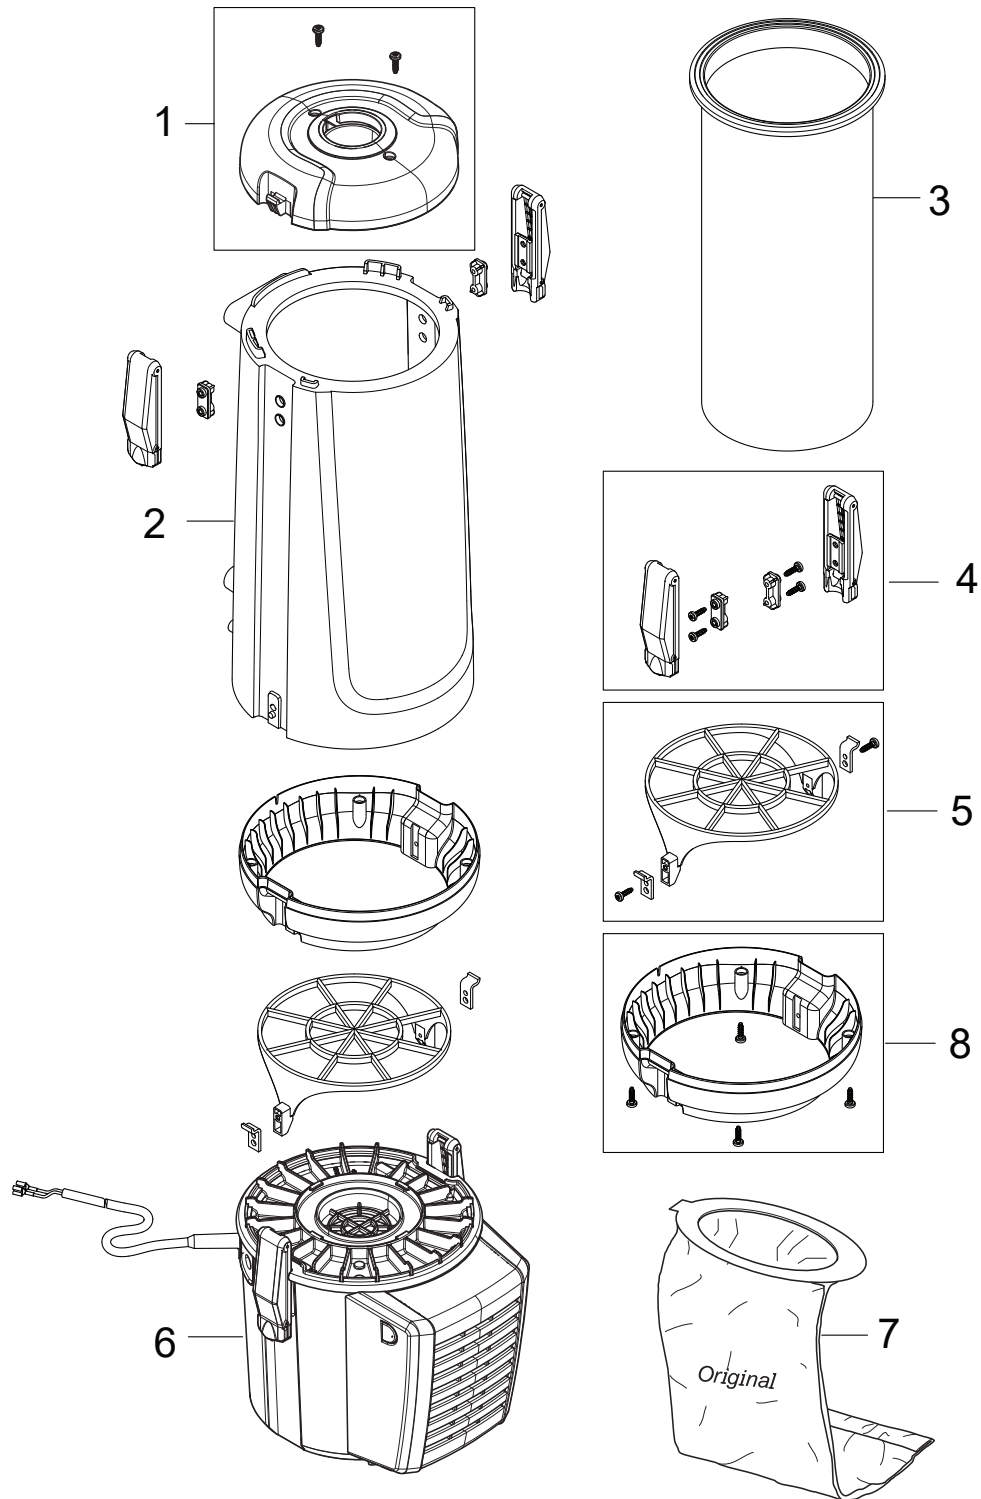

PARTS LIST

2023.06.10

NILFISK

TABLE OF CONTENTS

Container parts	1
Motor unit	3
Harness	5
Hoses and tubes	7
Nozzles	9

Pos.	Artikelnummer	Hoeveelheid	Omschrijving	Notes
1	147 1077 500	1	Outer Lid 5 Licht Grijs	
1	147 1080 500	1	GRIJZE KAP VOOR GD10	
2	147 1076 500	1	Container 5 Ltr. Licht grijs	
2	147 1079 500	1	CONTAINER 10L LIGHT GREY	
3	147 1100 500	1	Filter zak 5 liter GD5	
4	147 1101 500	1	LATCH KIT	
5	147 1115 500	1	BASKET SACK FILTER	
6		1	Motor unit	[1]
7	147 1098 500	1	Stofzakken GD5 set 5 st. met voorfilter	
8	147 1078 500	1	ADAPTOR 10L LIGHT GREY	
	55940019		CARTON 5L	[2]

Part Notes:

[1] - See Motor unit

[2] - 10 pcs.

GD5 BACK HEPA MENEGALLI

Pos.	Artikelnummer	Hoeveelheid	Omschrijving	Notes
1	147 1095 500	1	Prefilter GD5/10	
2	147 1086 500	1	CHASSIS DARK GREY	
3	107418156	1	Draadset En Kabel Rubber	
4	107418404	1	MOTOR SUSPENSION KIT F.36V DC	
5	107418650	1	FAN UNIT 220V-240V EU ONLY	
6	107402274	1	Schakelaar compleet	
7	107418915	1	ANTI-STRAIN CLIP KIT	
8	147 1088 500	1	MOTOR COVER	
9	147 1101 500	1	LATCH KIT	
10	107418651	1	COVER OUTER DARK GREY EU ONLY	
11	107418652	1	COVER OUTER DARK GREY EXT.	[1]
12	140 9214 040	16	Schroef snoerclip UZ934	
13	147 1250 600	1	Hepa filter GU 305/355/45	
14	107418653	1	LID FOR EXHAUST FILTER EU ONLY	
15	107418654	1	LOCKING KNOTS FOR LID KIT	
16	107402275	1	ELECTRONISCHE CIRCUIT 220/240V	
17	140 8497 530	1	CONNECTOR	
18	140 8057 500	1	Snoer GD5/10	
19	140 7035 500	1	Protection sleeve kit	
20	22156201	1	Snoer Backuum 15 mtr oranje	
20	22156202	1	CORD CPL.UK KIT	
20	22156204	1	CORD SWITZERLAND KIT	

Pos.	Artikelnummer	Hoeveelheid	Omschrijving	Notes
1	011 8130 500	1	Telescoopbuis 32 mm aluminium	
2	147 1236 500	1	Slang compleet GD5/10 conisch	
2	147 1449 500	1	Geleidende conische slang voor GD 5	
3	107418405	1	HOSE COUPLING CPL PLASTIC	
4	107402631	1	Gebogen buis pvc zwart	
5	011 6431 500	1	Zuigbuis 32 x 500mm Alu p.st.	