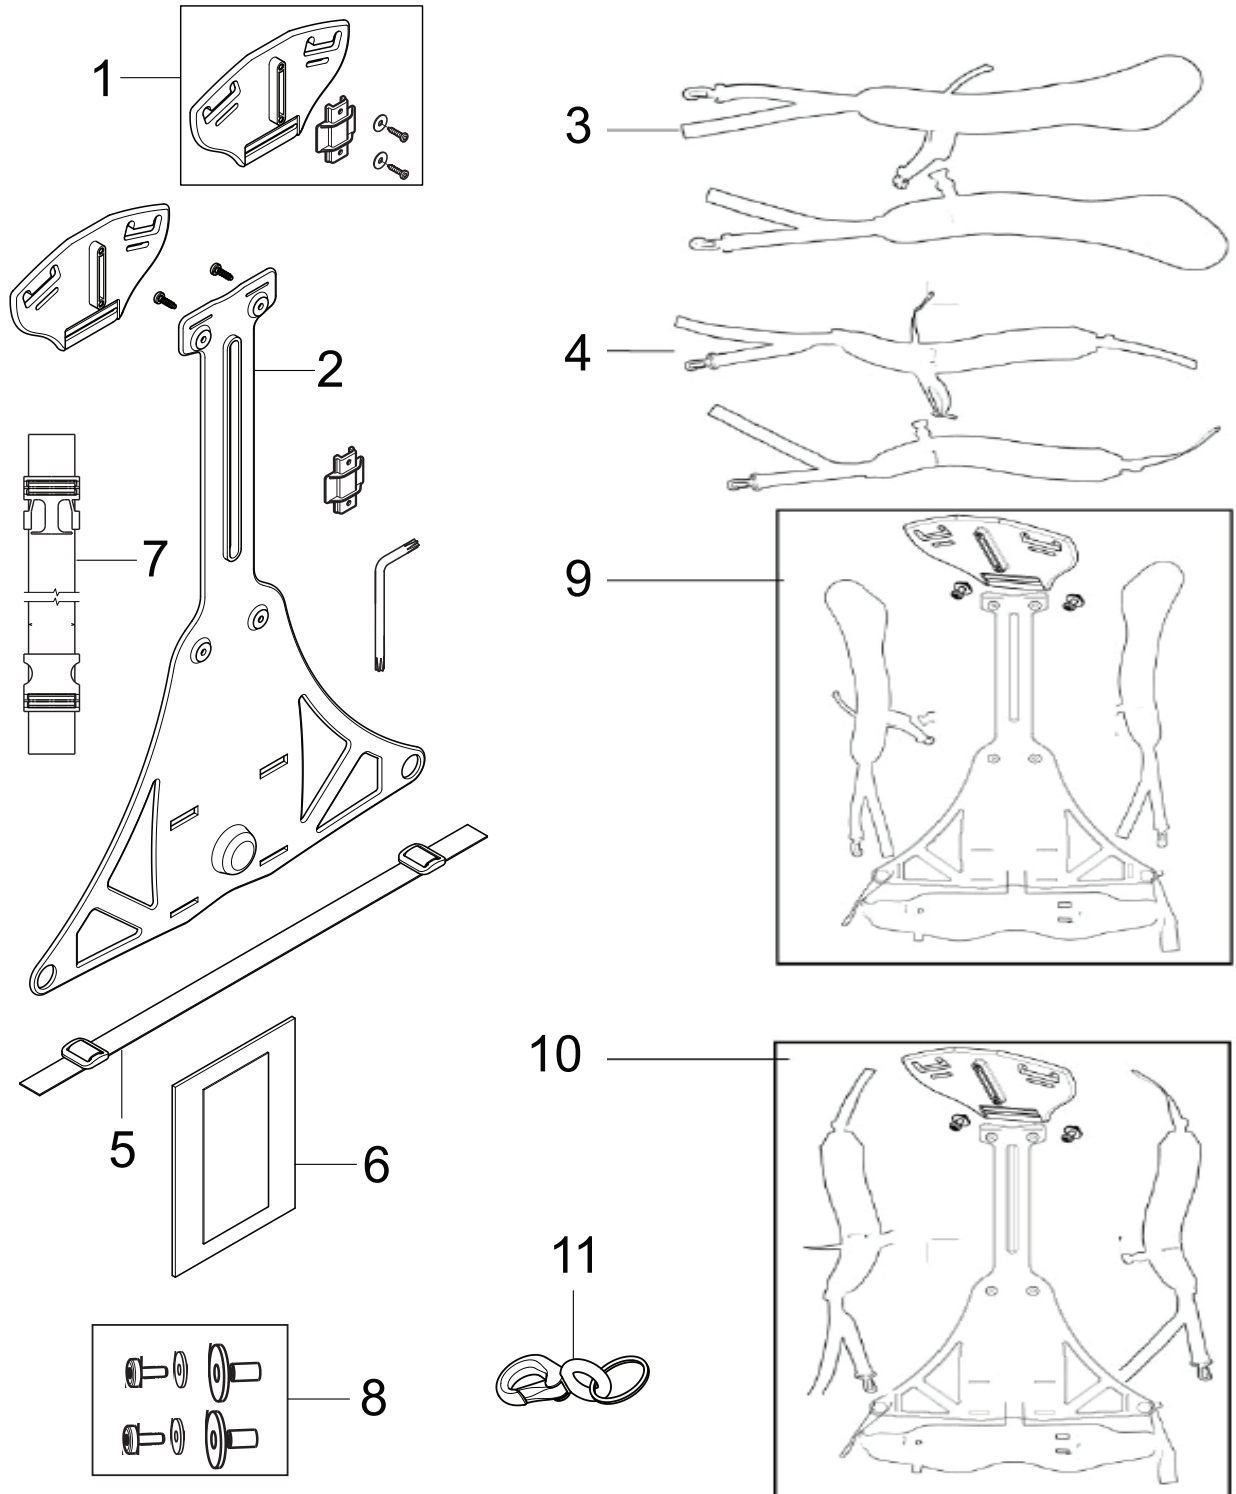

Pos.	Artikelnummer	Hoeveelheid	Omschrijving	Notes
1	147 1092 500	1	Bevestigings plaat	
2	147 1091 500	1	Rugplaat GD 5	
3	147 1246 500	1	Draagstel Premium	
4	147 1090 500	1	Draagstel Standaard	
5	147 1247 500	1	LIFTING STRAP	
6	147 1248 500	1	Padding back plate	
7	147 1249 500	1	Extention belt	
8	147 1246 600	1	schroef	
9	147 1246 510	1	Premium Harness Kit	
10	147 1090 510	1	HARNAIS STD. CPL	
11	147 1346 500	1	CLIP ANTI STRAIN CPL.