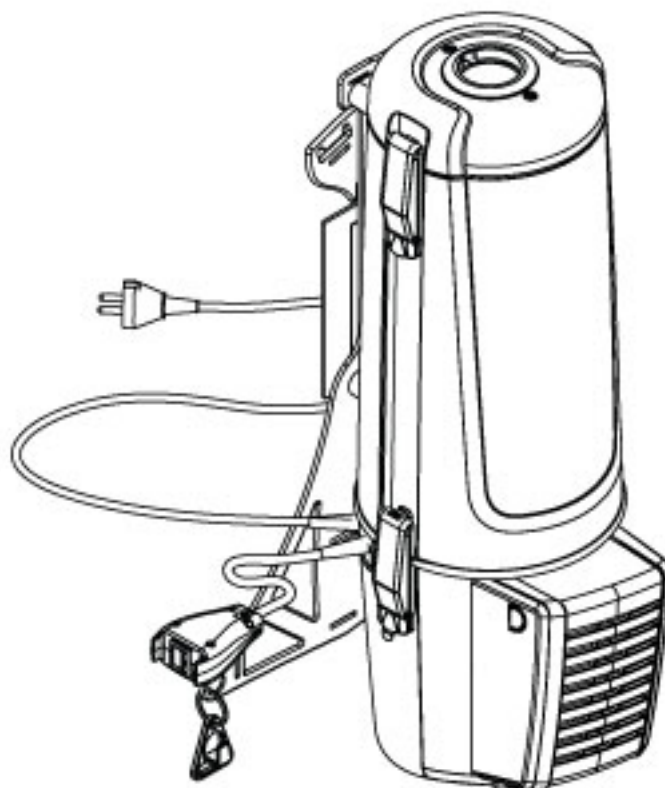

PARTS LIST

2023.06.10

NILFISK

TABLE OF CONTENTS

Container parts	1
Motor unit	3
Harness	5
Hoses and tubes	7
Nozzles	9

Pos.	Artikelnummer	Hoeveelheid	Omschrijving	Notes
1	147 1077 500	1	Outer Lid 5 Licht Grijs	
1	147 1080 500	1	GRIJZE KAP VOOR GD10	
2	147 1076 500	1	Container 5 Ltr. Licht grijs	
2	147 1079 500	1	CONTAINER 10L LIGHT GREY	
3	147 1100 500	1	Filter zak 5 liter GD5	
4	147 1101 500	1	LATCH KIT	
5	147 1115 500	1	BASKET SACK FILTER	
6		1	Motor unit	[1]
7	147 1098 500	1	Stofzakken GD5 set 5 st. met voorfilter	
8	147 1078 500	1	ADAPTOR 10L LIGHT GREY	
	55940019		CARTON 5L	[2]

Part Notes:

[1] - See Motor unit

[2] - 10 pcs.

GD5 BACK HEPA MENEGALLI

Pos.	Artikelnummer	Hoeveelheid	Omschrijving	Notes
1	147 1095 500	1	Prefilter GD5/10	
2	147 1086 500	1	CHASSIS DARK GREY	
3	107418156	1	Draadset En Kabel Rubber	
4	107418404	1	MOTOR SUSPENSION KIT F.36V DC	
5	107418650	1	FAN UNIT 220V-240V EU ONLY	
6	107402274	1	Schakelaar compleet	
7	107418915	1	ANTI-STRAIN CLIP KIT	
8	147 1088 500	1	MOTOR COVER	
9	147 1101 500	1	LATCH KIT	
10	107418651	1	COVER OUTER DARK GREY EU ONLY	
11	107418652	1	COVER OUTER DARK GREY EXT.	[1]
12	140 9214 040	16	Schroef snoerclip UZ934	
13	147 1250 600	1	Hepa filter GU 305/355/45	
14	107418653	1	LID FOR EXHAUST FILTER EU ONLY	
15	107418654	1	LOCKING KNOTS FOR LID KIT	
16	107402275	1	ELECTRONISCHE CIRCUIT 220/240V	
17	140 8497 530	1	CONNECTOR	
18	140 8057 500	1	Snoer GD5/10	
19	140 7035 500	1	Protection sleeve kit	
20	22156201	1	Snoer Backuum 15 mtr oranje	
20	22156202	1	CORD CPL.UK KIT	
20	22156204	1	CORD SWITZERLAND KIT	