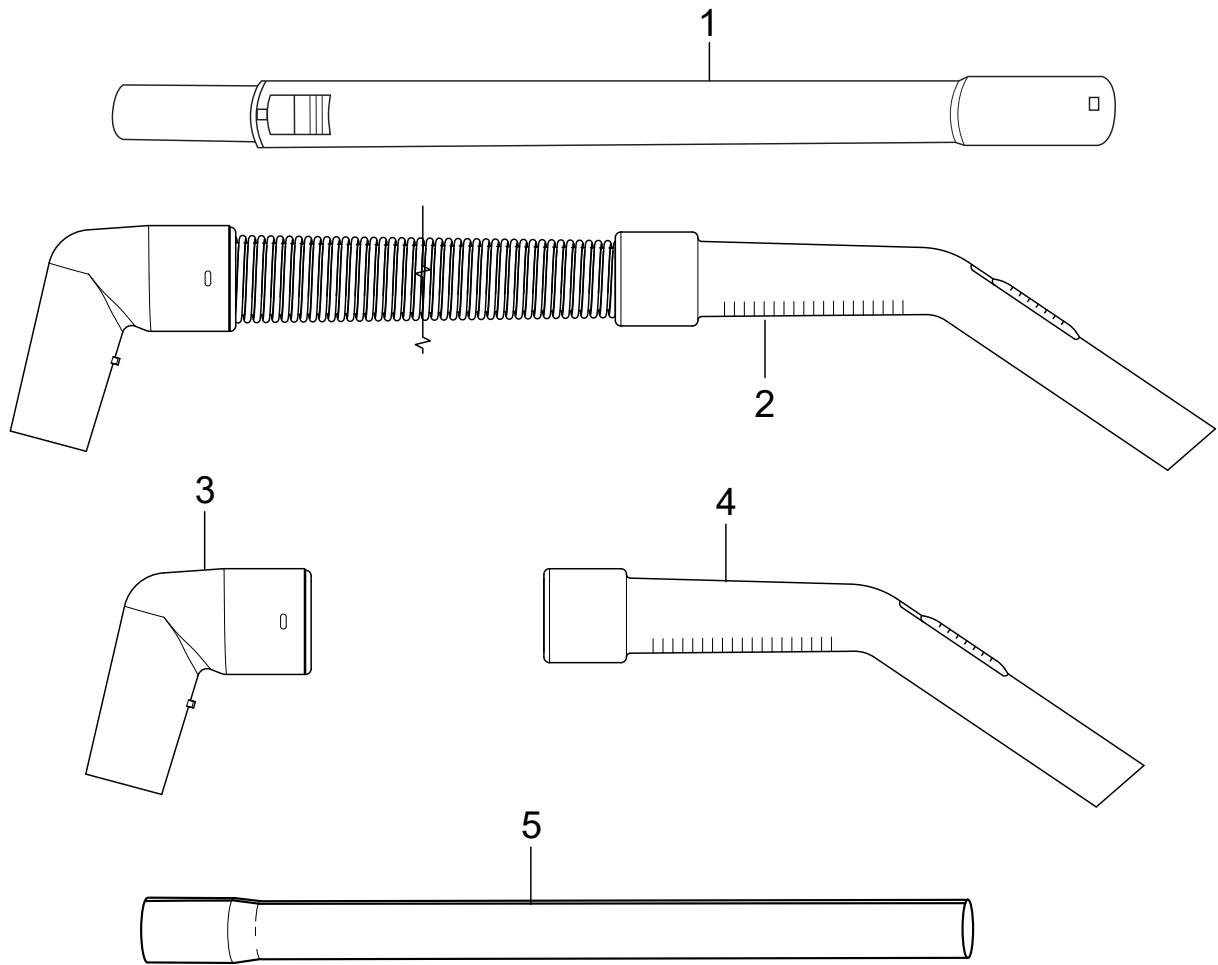

PARTS LIST

2023.06.10

NILFISK

TABLE OF CONTENTS

Container parts	1
Motor unit	3
Harness	5
Hoses and tubes	7
Nozzles	9

Pos.	Artikelnummer	Hoeveelheid	Omschrijving	Notes
1	147 1077 500	1	Outer Lid 5 Licht Grijs	
1	147 1080 500	1	GRIJZE KAP VOOR GD10	
2	147 1076 500	1	Container 5 Ltr. Licht grijs	
2	147 1079 500	1	CONTAINER 10L LIGHT GREY	
3	147 1100 500	1	Filter zak 5 liter GD5	
4	147 1101 500	1	LATCH KIT	
5	147 1115 500	1	BASKET SACK FILTER	
6		1	Motor unit	[1]
7	147 1098 500	1	Stofzakken GD5 set 5 st. met voorfilter	
8	147 1078 500	1	ADAPTOR 10L LIGHT GREY	
	55940019		CARTON 5L	[2]

Part Notes:

[1] - See Motor unit

[2] - 10 pcs.

GD5 BACK HEPA MENEGALLI

Pos.	Artikelnummer	Hoeveelheid	Omschrijving	Notes
1	147 1095 500	1	Prefilter GD5/10	
2	147 1086 500	1	CHASSIS DARK GREY	
3	107418156	1	Draadset En Kabel Rubber	
4	107418404	1	MOTOR SUSPENSION KIT F.36V DC	
5	107418650	1	FAN UNIT 220V-240V EU ONLY	
6	107402274	1	Schakelaar compleet	
7	107418915	1	ANTI-STRAIN CLIP KIT	
8	147 1088 500	1	MOTOR COVER	
9	147 1101 500	1	LATCH KIT	
10	107418651	1	COVER OUTER DARK GREY EU ONLY	
11	107418652	1	COVER OUTER DARK GREY EXT.	[1]
12	140 9214 040	16	Schroef snoerclip UZ934	
13	147 1250 600	1	Hepa filter GU 305/355/45	
14	107418653	1	LID FOR EXHAUST FILTER EU ONLY	
15	107418654	1	LOCKING KNOTS FOR LID KIT	
16	107402275	1	ELECTRONISCHE CIRCUIT 220/240V	
17	140 8497 530	1	CONNECTOR	
18	140 8057 500	1	Snoer GD5/10	
19	140 7035 500	1	Protection sleeve kit	
20	22156201	1	Snoer Backuum 15 mtr oranje	
20	22156202	1	CORD CPL.UK KIT	
20	22156204	1	CORD SWITZERLAND KIT	

Pos.	Artikelnummer	Hoeveelheid	Omschrijving	Notes
1	011 8130 500	1	Telescoopbuis 32 mm aluminium	
2	147 1236 500	1	Slang compleet GD5/10 conisch	
2	147 1449 500	1	Geleidende conische slang voor GD 5	
3	107418405	1	HOSE COUPLING CPL PLASTIC	
4	107402631	1	Gebogen buis pvc zwart	
5	011 6431 500	1	Zuigbuis 32 x 500mm Alu p.st.	