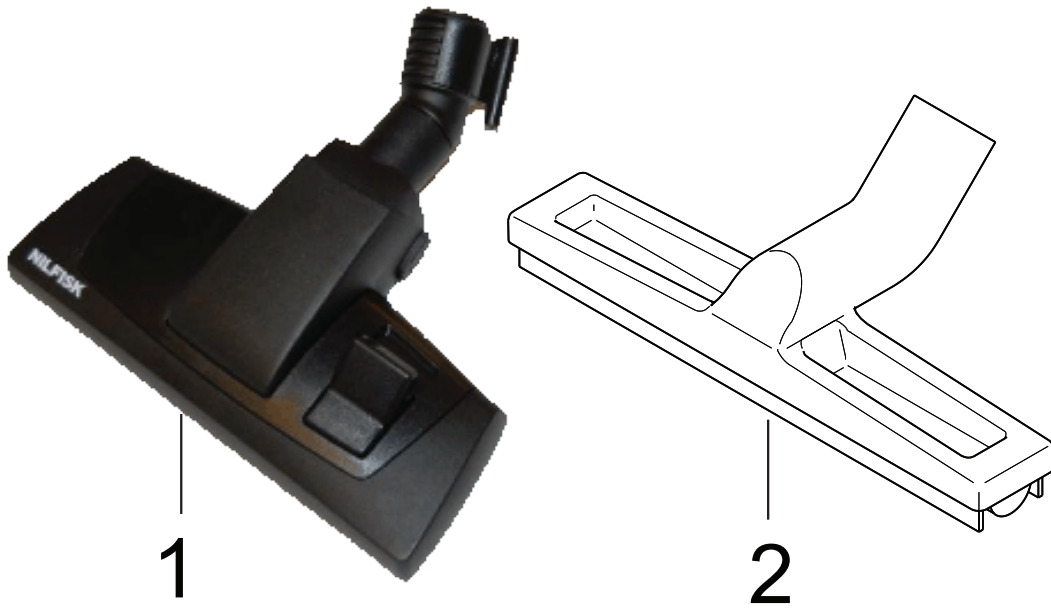

Part Notes:

- [1] - For machines with external socket outlet

Pos.	Artikelnummer	Hoeveelheid	Omschrijving	Notes
1	147 1092 500	1	Bevestigings plaat	
2	147 1091 500	1	Rugplaat GD 5	
3	147 1246 500	1	Draagstel Premium	
4	147 1090 500	1	Draagstel Standaard	
5	147 1247 500	1	LIFTING STRAP	
6	147 1248 500	1	Padding back plate	
7	147 1249 500	1	Extention belt	
8	147 1246 600	1	schroef	
9	147 1246 510	1	Premium Harness Kit	
10	147 1090 510	1	HARNAIS STD. CPL	
11	147 1346 500	1	CLIP ANTI STRAIN CPL.	

Pos.	Artikelnummer	Hoeveelheid	Omschrijving	Notes
1	011 8130 500	1	Telescoopbuis 32 mm aluminium	
2	147 1236 500	1	Slang compleet GD5/10 conisch	
2	147 1449 500	1	Geleidende conische slang voor GD 5	
3	107418405	1	HOSE COUPLING CPL PLASTIC	
4	107402631	1	Gebogen buis pvc zwart	
5	011 6431 500	1	Zuigbuis 32 x 500mm Alu p.st.	