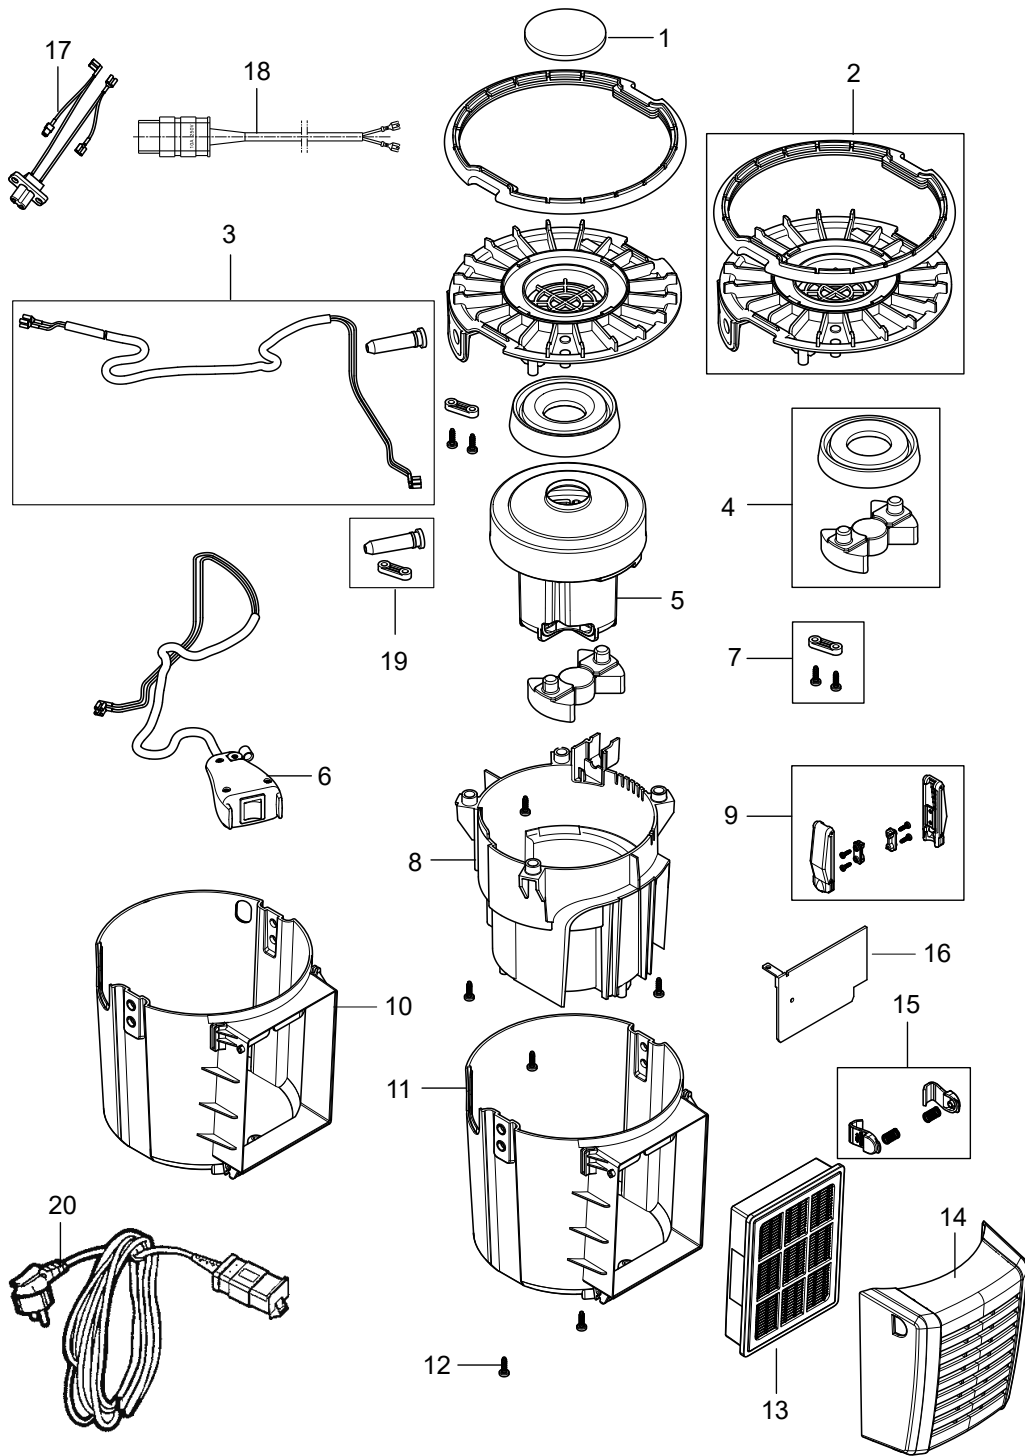

PARTS LIST

2023.06.10

NILFISK

TABLE OF CONTENTS

Container parts	1
Motor unit	3
Harness	5
Hoses and tubes	7
Nozzles	9

Pos.	Artikelnummer	Hoeveelheid	Omschrijving	Notes
1	147 1077 500	1	Outer Lid 5 Licht Grijs	
1	147 1080 500	1	GRIJZE KAP VOOR GD10	
2	147 1076 500	1	Container 5 Ltr. Licht grijs	
2	147 1079 500	1	CONTAINER 10L LIGHT GREY	
3	147 1100 500	1	Filter zak 5 liter GD5	
4	147 1101 500	1	LATCH KIT	
5	147 1115 500	1	BASKET SACK FILTER	
6		1	Motor unit	[1]
7	147 1098 500	1	Stofzakken GD5 set 5 st. met voorfilter	
8	147 1078 500	1	ADAPTOR 10L LIGHT GREY	
	55940019		CARTON 5L	[2]

Part Notes:

[1] - See Motor unit

[2] - 10 pcs.

GD5 BACK HEPA MENEGALLI

Pos.	Artikelnummer	Hoeveelheid	Omschrijving	Notes
1	147 1095 500	1	Prefilter GD5/10	
2	147 1086 500	1	CHASSIS DARK GREY	
3	107418156	1	Draadset En Kabel Rubber	
4	107418404	1	MOTOR SUSPENSION KIT F.36V DC	
5	107418650	1	FAN UNIT 220V-240V EU ONLY	
6	107402274	1	Schakelaar compleet	
7	107418915	1	ANTI-STRAIN CLIP KIT	
8	147 1088 500	1	MOTOR COVER	
9	147 1101 500	1	LATCH KIT	
10	107418651	1	COVER OUTER DARK GREY EU ONLY	
11	107418652	1	COVER OUTER DARK GREY EXT.	[1]
12	140 9214 040	16	Schroef snoerclip UZ934	
13	147 1250 600	1	Hepa filter GU 305/355/45	
14	107418653	1	LID FOR EXHAUST FILTER EU ONLY	
15	107418654	1	LOCKING KNOTS FOR LID KIT	
16	107402275	1	ELECTRONISCHE CIRCUIT 220/240V	
17	140 8497 530	1	CONNECTOR	
18	140 8057 500	1	Snoer GD5/10	
19	140 7035 500	1	Protection sleeve kit	
20	22156201	1	Snoer Backuum 15 mtr oranje	
20	22156202	1	CORD CPL.UK KIT	
20	22156204	1	CORD SWITZERLAND KIT	

Pos.	Artikelnummer	Hoeveelheid	Omschrijving	Notes
1	011 8130 500	1	Telescoopbuis 32 mm aluminium	
2	147 1236 500	1	Slang compleet GD5/10 conisch	
2	147 1449 500	1	Geleidende conische slang voor GD 5	
3	107418405	1	HOSE COUPLING CPL PLASTIC	
4	107402631	1	Gebogen buis pvc zwart	
5	011 6431 500	1	Zuigbuis 32 x 500mm Alu p.st.	