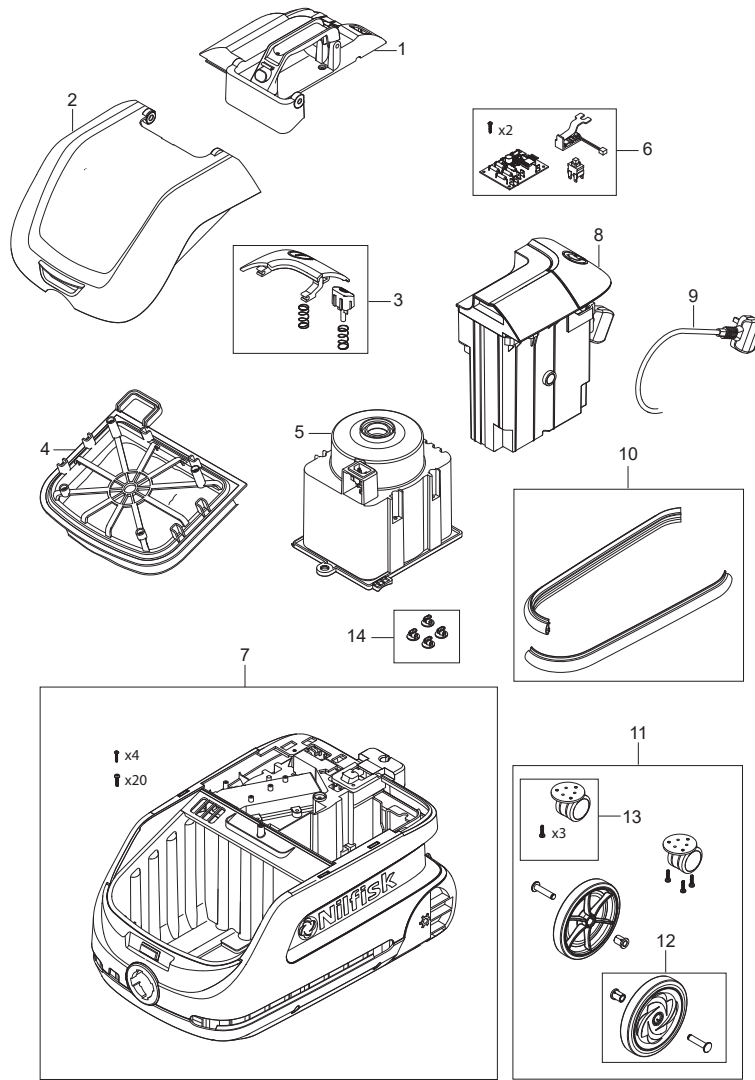

Pos.	Artikelnummer	Hoeveelheid	Omschrijving	Notes
0	107416446	1	BOX KIT FOR VP600	[1]
1	107414237	1	HANDLE KIT WITHOUT DUAL	[2]
1	107413062	1	Handgreep VP600	[3]
2	107413059	1	LID	
3	107413064	1	Druktoetsset aan/uit VP600	
4	107413056	1	Zakfilter basic	
5	107413052	1	Motor unit VP600 800W	
5	107413053	1	MOTORMODUL US	
5	107413054	1	MOTORMODUL JP	
6	107413067	1	Printplaat VP600 EU	[4]
6	107413068	1	Printplaat VP 600	[4]
6	107418963	1	PCB KIT ECO	[5]
7	107413058	1	PLASTIC KIT	
7	107413066	1	BODY KIT	
8	107413042	1	POWER MODUL FIXED UK	
8	107413043	1	Kabel cassette vast snoer VP600	
8	107413044	1	Kabel cassette met plug entree VP600	
8	107413045	1	POWER MODULE DETACH AUS/NZ	
8	107413046	1	POWER MODUL DETACH CN	
8	107413047	1	POWER MODUL DETACH US	
8	107413048	1	Kabelcassette oprolmechanisme VP600	
8	107413049	1	POWER MODUL REWINDER AUS/NZ	
8	107413050	1	POWER MODUL REWINDER JP	
8	107413051	1	POWER MODUL REWINDER UK	
9	107402678	1	DETACH CORD SET 10M ORG AUS/NZ	
9	140 6800 650	1	Snoer m.stekker 10M VP600	
9	140 6643 580	1	CORD SET 10.5M UK	
9	107413071	1	POWERCORD DETACHABLE CN	
9	107402901	1	Afneembaar snoer 15 m oranje	
9	107413073	1	POWERCORD DETACHABLE US	
10	107413065	1	BUMPER KIT	
11	107413055	1	Zwenkwiel kit set (2)	
12	107413063	1	Achterwiel set VP600	
13	147 1040 500	1	Voorwiel met plaatschroef	
14	107413069	1	Kunststof borgschroef set a4	

Part Notes:

- [1] - 10 pcs.
- [2] - Without dual
- [3] - Dual
- [4] - AE-COM-LI-vac 2015-002 - VP600 PCB
- [5] - ECO