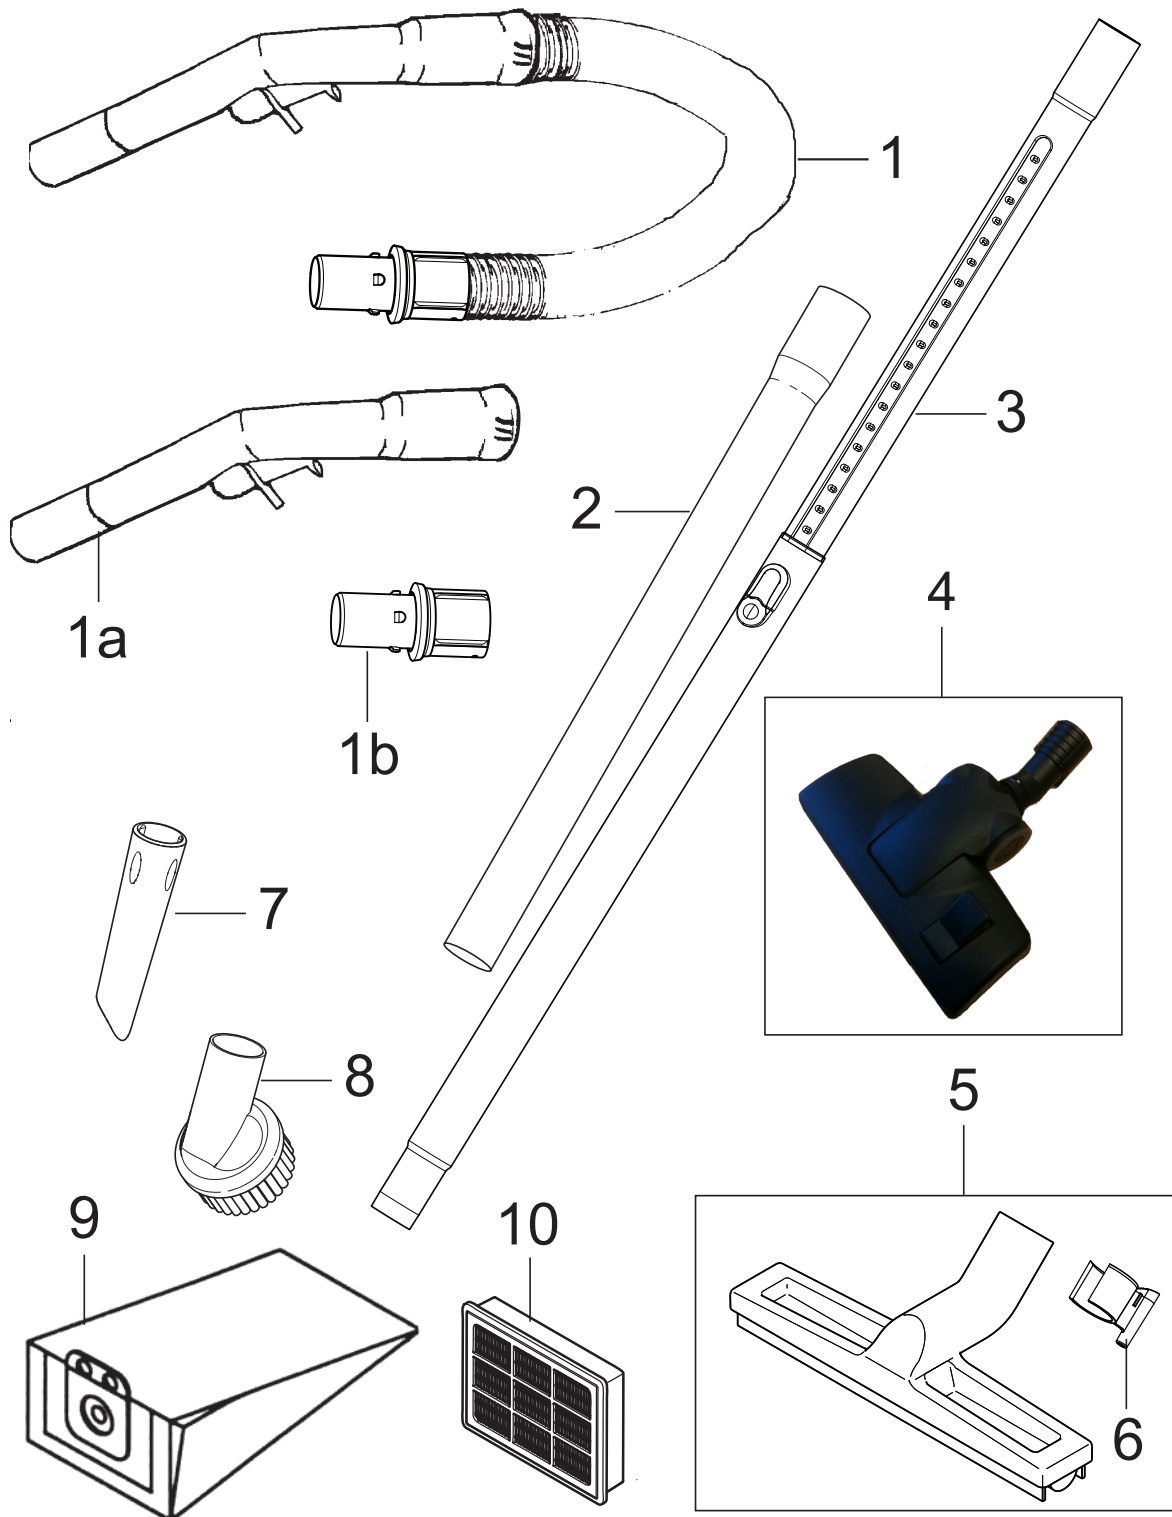

Part Notes:

- [1] - 10 pcs.
- [2] - Without dual
- [3] - Dual
- [4] - AE-COM-LI-vac 2015-002 - VP600 PCB
- [5] - ECO

Pos.	Artikelnummer	Hoeveelheid	Omschrijving	Notes
1	107415116	1	Slang Compleet antistatisch zwart	
1	147 0765 500	1	Slang zwart compleet	
1a	107417894	1	Gebogen buis 32mm VP600	
1b	107416215	1	HOSE CONNECTION ABS	
2	011 6431 500	1	Zuigbuis 32 x 500mm Alu p.st.	
3	011 8130 500	1	Telescoopbuis 32 mm aluminium	
4	107417790	1	Combi mondstuk RD295P m.clip	[1]
4	107413075	1	Mondstuk NE10 ECO	
5	107413081	1	Hardevloerenmondstuk 495mm	
5	107413080	1	Hardevloeren mondstuk 350mm	
5	140 6700 540	1	Hardevloerenmondstuk 32 x 300mm	
6	147 0585 500	1	Parkeerklip op buis zwart	
7	147 0146 500	1	Tuit plastic 32 mm	
8	140 8244 500	1	Plumeau 32mm domestic	
9	107413076	1	Stofzakken Fleece VP600 (10)	
9	107413077	1	Stofzakken Papier VP600 (10)	
10	107409854	1	Elite HEPA H14	
10	147 1250 500	1	Hepa filter H13	