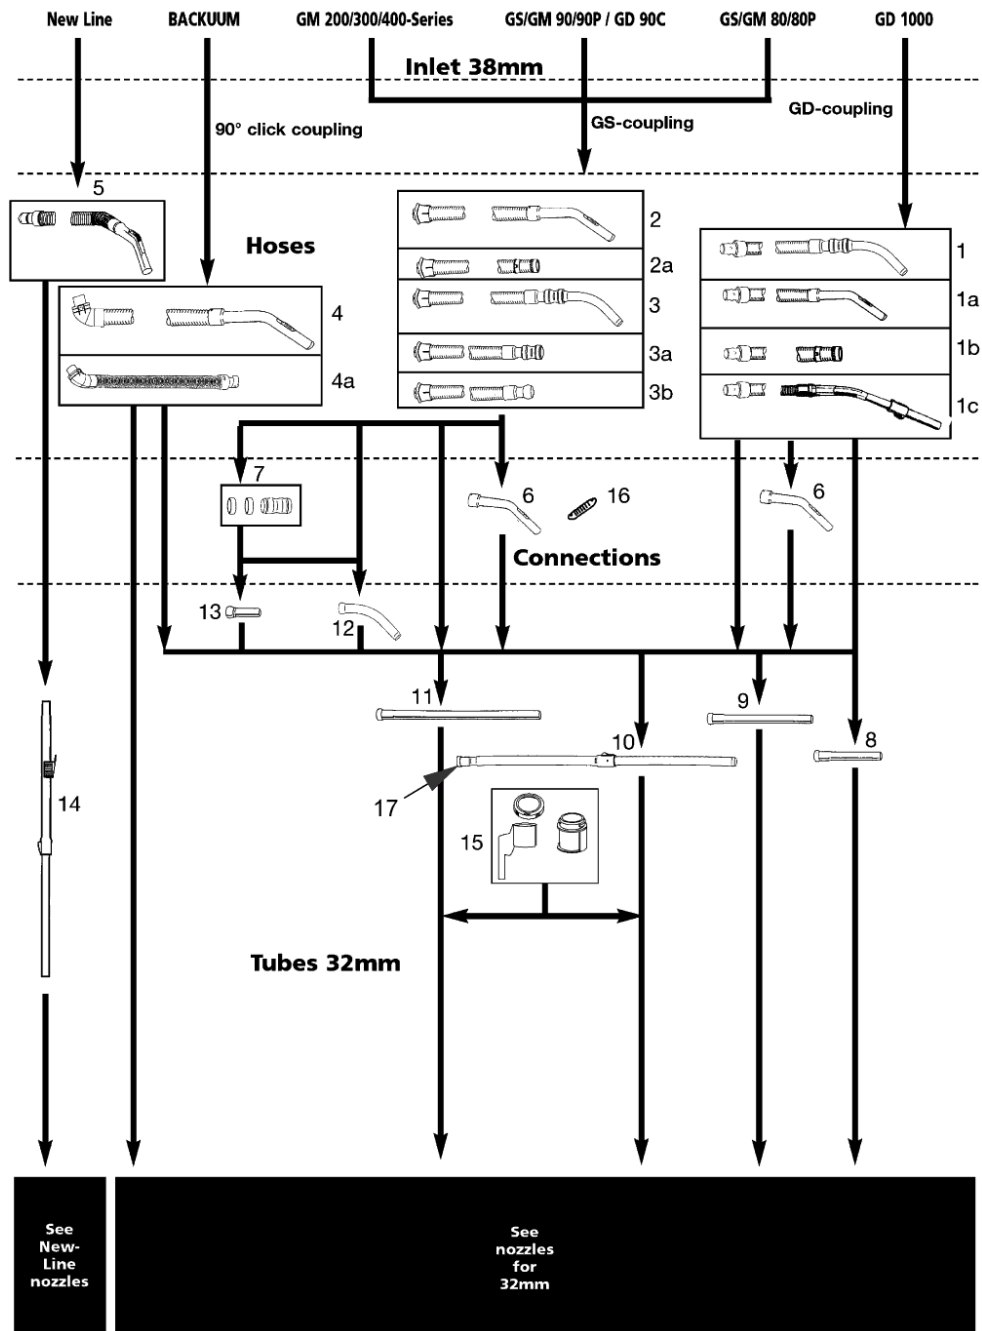

Resource notes:

Pos.	Artikelnummer	Hoeveelheid	Omschrijving	Notes
00	11717000	1	Slang rubber conisch 2 meter 38-32 mm	
02	12041500	1	Slang kunststof huishoudelijk	
02A	22041400	1	Kunststofslang GS z.geb.b	[1]
03	11717000	1	Slang rubber conisch 2 meter 38-32 mm	
03	12097500	1	Slang kunststof compleet	
03A	11543600	1	Slang rubber 2 m 32 mm zonder gebogen bu	
03A	12097600	1	Kunststof slang compleet zonder gebogen	[2]
03B	22097400	1	Slang kunststof 38/32 mm 2 meter GS-seri	
06	21640503	1	Buis kunststof gebogen Family/Business	
07	22344600	1	Gummikoppeling + ringen 32 mm huishoudel	
07	22344400	1	Gummikoppeling + ringen 32 mm	
08	11182500	1	Buisje staal 20 cm 32 mm	
09	11112401	1	Buis 56 cm 32 mm	
10	81906500	1	Telescoopbuis 1130 Ø 32 mm	
11	11262400	1	Verlengbuis aluminium 1 m x 32 mm	
12	107402630	1	Tube bent end D32 steel kit	
13	11141900	1	Rechte buis m kogel 14cm	
14	147 0502 500	1	Telescoopbuis zwart	[1]
14	81906502	1		
14	22190400	1	TELESCOPIC PIPE COMPL. NEWLINE	[3]
15	22147600	1	Parkeerhouder GM 400	[3]
16	22351000	1	Schuijfes 5 stuks	
17	81948300	1	Buisring 32 mm / 4 noks	
17	81192100	1	Buisring 32 mm - 3 nok	[4]

Part Notes:

- [1] - PRUNED DUE TO LOW SALES
- [2] - TERMINATED NO REPLACEMENT
- [3] - CLOSED BY VENDOR
- [4] - ALTERNATIVE PIPE COMPLETE