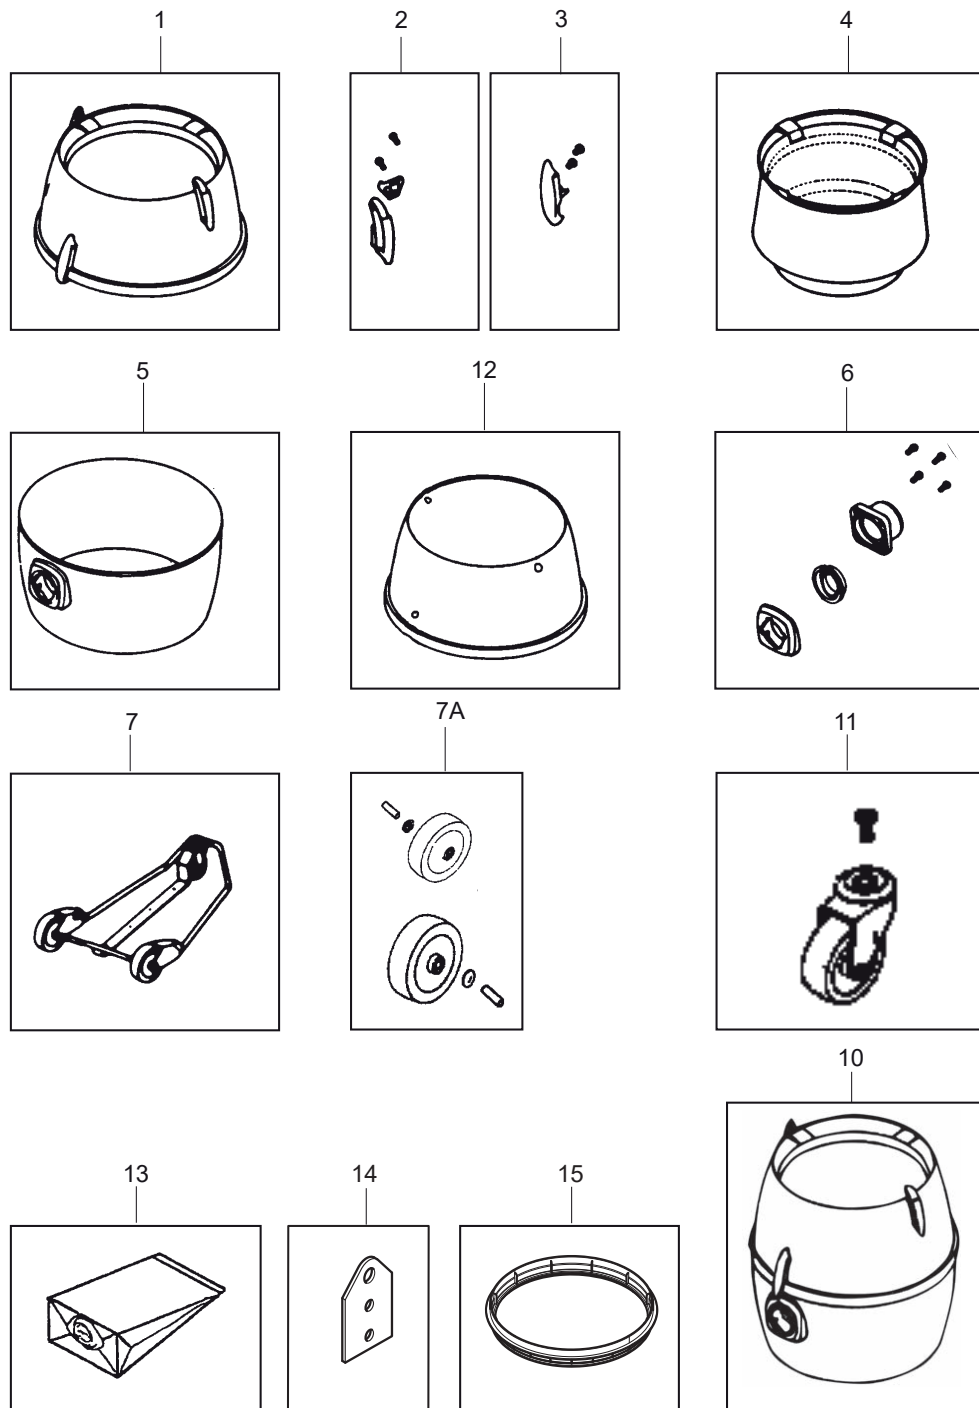

Part Notes:

- [1] - grey color
- [2] - black color
- [3] - FOR FIXING OF THE HANDLE

Resource notes:

Pos.	Artikelnummer	Hoeveelheid	Omschrijving	Notes
00	81718001	1	DOOS GM80	
00	107401642	1	TROLLEY KIT FOR GM 80 US	[1]
1	11735311	1	Bovenketel GM 80	
1A	81107600	1	Stootband GA70/GS80	[2]
2	22142400	1	Motorklem GM80 2 stuks compleet	
3	22142500	1	Ketelklem GS/GM 80 2 stuks compleet	
4	62348600	1	Filter polyester groen GS/GM 80	
4	62048000	1	Goretex antistatisch	
4	82243100	1	Filter vonkbestendig GS/M 80/81	
4	61909800	1	FILTER 8214 GS/GM80/-81 IVT/C	
5	11544710	1	Onderketel GS 80	
6	22142300	1	Ketelaansluiting GS/GM 80 compleet	
7	11490500	1	Wielstel GS 80 verzaard	
7A	22394700	1	HJUL FOR GS/GM 81	[3]
10	11737011	1	Ketel GM 80	
11	22384800	1	Wiel met houder	
12	71107400	1	BEH. OVERPART GM 80	[4]
13	107418525	1	DUST BAG FLEECE GM 80P 5 PCS	
13	81620000	1	stofz. zakken GS70/80/90 5 st.	
14	147 1491 500	1	ADAPTER KIT	
15	71107900	1	FILTER RING	[5]