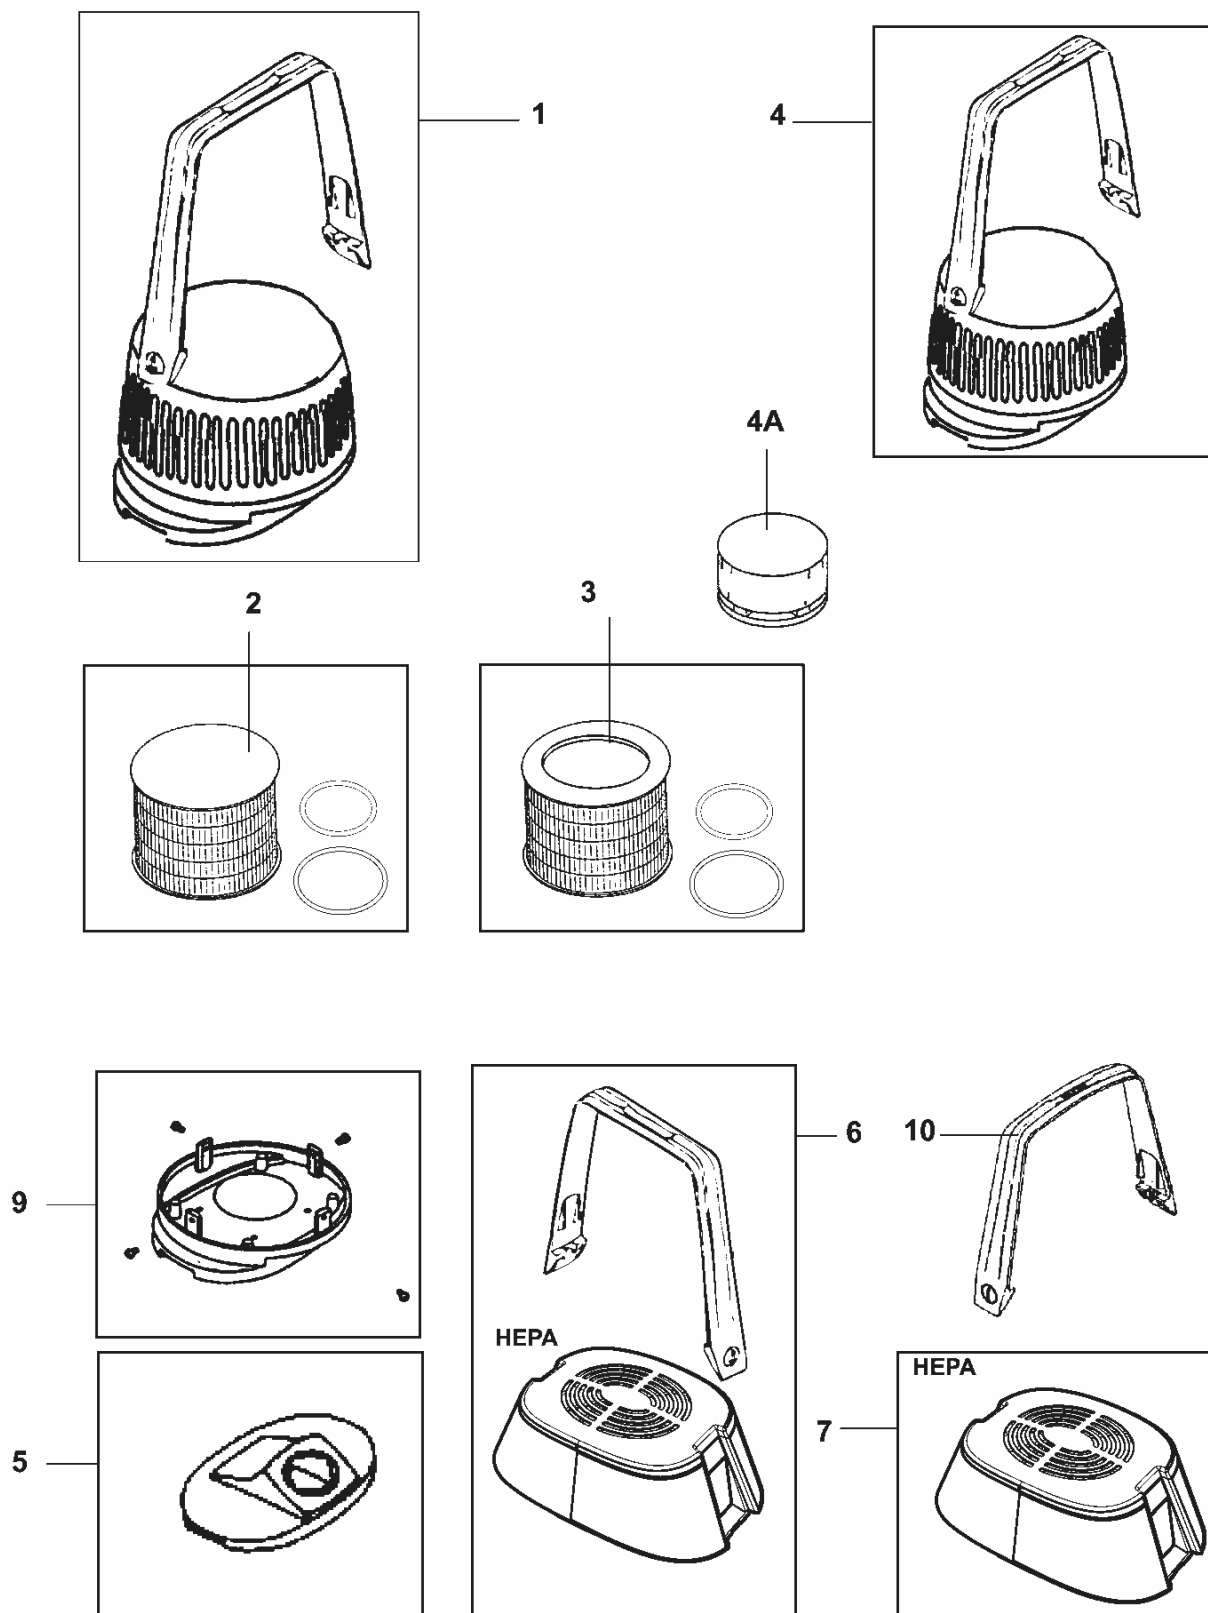

Pos.	Artikelnummer	Hoeveelheid	Omschrijving	Notes
01	11731003	1	Houder HEPA-filter	
02	21738000	1	HEPA-filter	
03	21739000	1	ULPA-filter	
04	11750703	1	Geluiddemper GS/GM	[1]
04A	21750900	1	LYDELEMENT KOMPL.	[2]
05	11562001	1	BLOWING COUPLING GS/GM80 GREY	
05	11562000	1	Blaasfitting GSD	
06	82146700	1	HEPA-set GM 90	
07	82147100	1	Vervanging HEPA-set GM 90	
09	22383900	1	Base for filter	
10	147 1138 500	1	Handgreep hoog Hepa model	

Part Notes:

1. [1] - GUARANTEE DATE EXPIRED
   [2] - KIT 22384100 OR 11750703