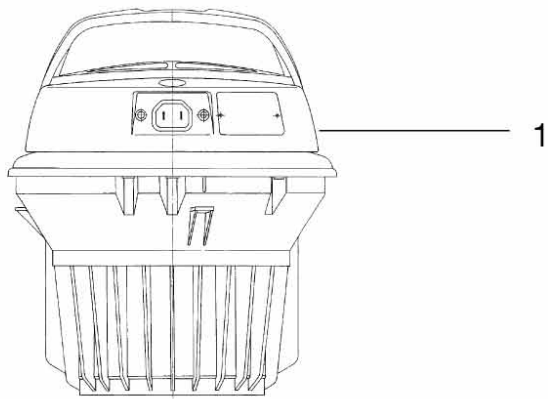

Resource notes:

Pos.	Artikelnummer	Hoeveelheid	Omschrijving	Notes
00	82218700	1	PACKAGE F MOTOR TOP GM80	
00	107401795	1	GM 80 CN KIT	[1]
1	22091000	1	ANTISTATIC CONECTION	[2]
1	12112353	1	Motor GMPJ	
1	12112153	1	Motor GMP	
1	12108348	1	MOTOR GSPJ 200V JAPAN	[3]
1	12110329	1	MOTOR GMPJ 110-120V UL	
1	12110327	1	MOTOR GMPJ 100V JAPAN	
1	12108253	1	MOTOR GSP M.F.LEDN.EU/AUS	[4]
1	12108127	1	MOTOR GSP 100V JAPAN	[3]
1	12108529	1	MOTOR GSPJ 110-120V.UL	[5]
1	12108429	1	MOTOR GSP 110-120V.UL	[5]
1	12108629	1	MOTOR GSP W/CORD UL	[5]
1	12108153	1	Motor GSP	
1	12108353	1	MOTOR GSPJ 220-240V AUS	[6]
1	12108148	1	MOTOR GSP 200V JAPAN	[7]
1	12110127	1	MOTOR GMP 100V JAPAN	[7]
1	12110129	1	Motor GMP 110 Volt	
1	12112253	1	Motor GMP met kabel	
1	12108129	1	Motor GSP 110 Volt	[8]
1	12108329	1	MOTOR GSPJ 110-120V UL	[6]
1	12110229	1	MOTOR GMP, FIXED CORD, UL	[5]
2	22091000	1	ANTISTATIC CONECTION	[2]
10	22232300	1	Motorkap GS / GM	
10	22232301	1	TOP HOUSING FOR GS/GM	[2]
11	22232500	1	Motoring	
12	22231201	1	Plastic motor behuizing	
12	22231200	1	Onderkant motorhuis GSP/GMP	
20	22410500	1	Drukknopkit	
20	107416222	1	BUTTON, CONTACT BREAKER KIT 100 PCS	
21	22410400	1	Beveiliging handvat GM/GS	
22	20705300	1	Thermoventiel GM/GS compleet	[9]
23	20705400	1	Aansluitbakje GS/GM compleet	
24	20705500	1	Aansluitbakje geard GS/M	

Part Notes:

- [1] - can be closed ultimo 2010
  NO LONGER AVAILABLE
- [2] - STOCK COVERS GUARANTEE
- [3] - NO LONGER AVAILABLE
- [4] - STOCK COVERS GURARANTEE
- [5] - Machine outphased 2007
- [6] - USE MOTOR GMPJ AS ALTERNATIVE
- [7] - BUY SINGLE COMPONENTS OR MACHINE
- [8] - USE MOTOR GMP AS ALTERNATIVE
- [9] - BUY NEW MOTOR COMPLETE

SEE TSB DK 2000-007TSB DK 2000-007. Motor parts