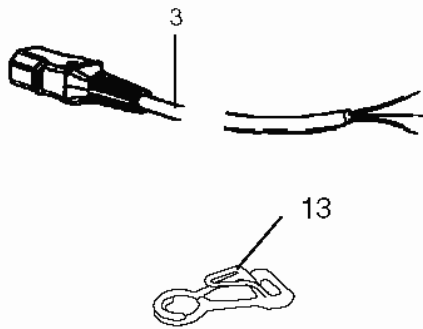

Resource notes: