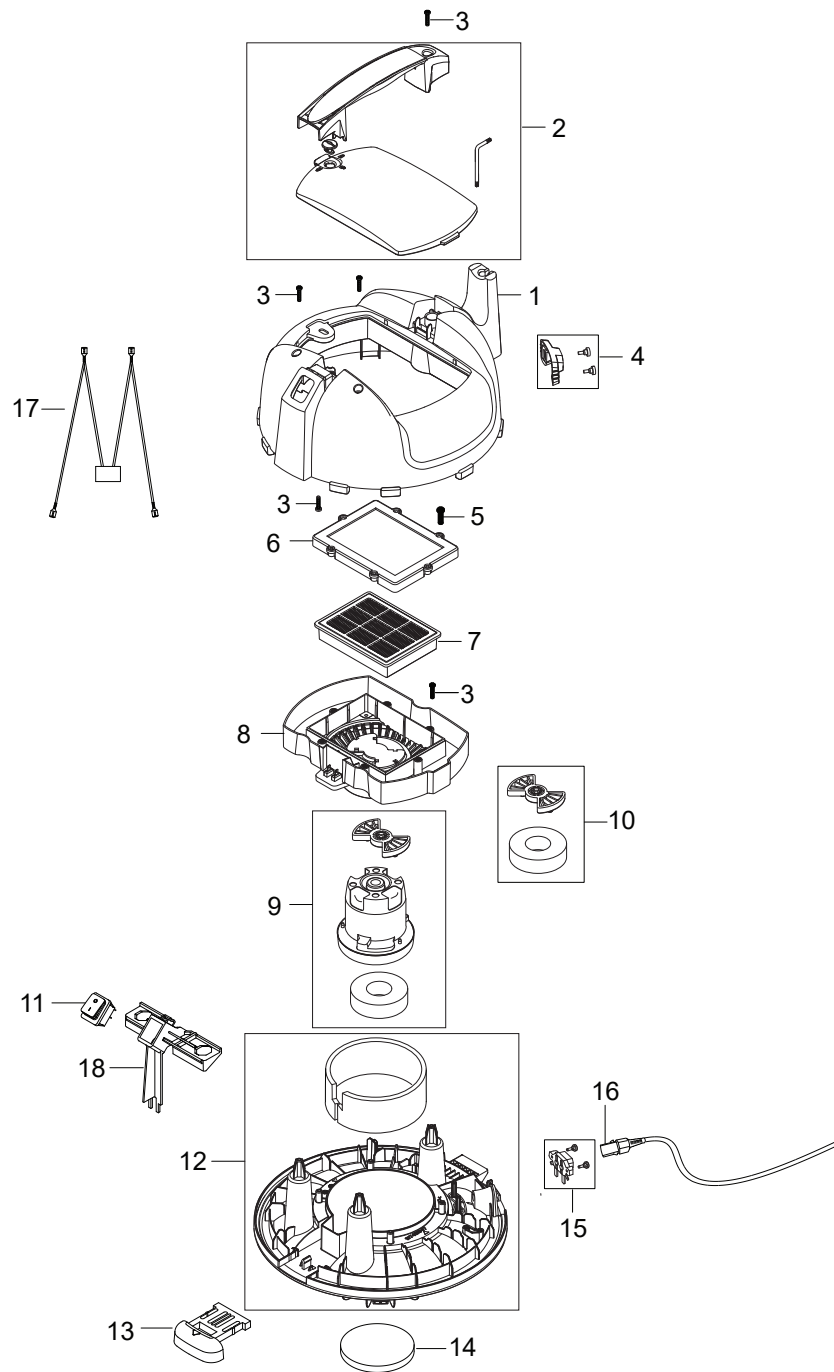

Pos.	Artikelnummer	Hoeveelheid	Omschrijving	Notes
	107401701	1	CARTON BOX VP300 / SALTIX 10	
	107406186	1	BOX ACCESSORY VP300	
0	107419093	1	VP300 HEPA LABEL 10PCS KIT	
1	107418920	1	UPPER COVER DC	
2	107418801	1	HANDLE AND FILTER PANEL KIT	
3	107419089	1	SCREW PT K40X20 COMBI TORX KIT	
4	107402674	1	CORD LOCK KIT	
5		6	Torx 20 screw M4x20	
6	107418809	1	HEPA SUPPORT FRAME	
7	147 1250 500	1	Hepa filter H13	
8	107418810	1	MOTOR CAP KIT	
9	107418812	1	FAN UNIT 800W	
10	107418811	1	MOTOR SUSPENSION KIT	
11	107418805	1	PCB KIT VP300	
12	107418804	1	SWITCH 1-0-2 DOUBLE POLE 16A	
13	107418807	1	CHASSIS DC VP300	
14	147 1409 500	1	Latch	[1]
15	147 0670 500	1	Motorfilterkit	
16	107416423	1	Netstroom aansluiting 10A 250V	
17	107402676	1	Afneembaar snoer 10 m oranje	
17	107402901	1	Afneembaar snoer 15 m oranje	
17	107402677	1	DETACH CORD SET 10M ORANGE UK	
18	107418815	1	SUPRESSOR UNIT 2 SPEED	
19	147 1447 000	1	HOLDER SWITCH	

Part Notes:

- [1] - TSB-VAC-2022-003 VP300 latch
DE TSB-VAC-2022-003 VP300 Behälterverriegelung bricht

Pos.	Artikelnummer	Hoeveelheid	Omschrijving	Notes
	107401701	1	CARTON BOX VP300 / SALTIX 10	
	107406186	1	BOX ACCESSORY VP300	
1	107418920	1	UPPER COVER DC	
2	107418801	1	HANDLE AND FILTER PANEL KIT	[1]
3	107419089	1	SCREW PT K40X20 COMBI TORX KIT	
4	107402674	1	CORD LOCK KIT	
5		6	Torx 20 screw M4x20	
6	107418809	1	HEPA SUPPORT FRAME	
7	147 1250 500	1	Hepa filter H13	
8	107418810	1	MOTOR CAP KIT	
9	107418812	1	FAN UNIT 800W	
10	107418811	1	MOTOR SUSPENSION KIT	
11	140 9537 500	1	Schakelaar 2 GWD-serie	
12	107418807	1	CHASSIS DC VP300	[1]
13	147 1409 500	1	Latch	[2]
14	147 0670 500	1	Motorfilterkit	
15	107416423	1	Netstroom aansluiting 10A 250V	
16	107402676	1	Afneembaar snoer 10 m oranje	
16	107402901	1	Afneembaar snoer 15 m oranje	
16	107402677	1	DETACH CORD SET 10M ORANGE UK	
17	107418814	1	SINGLE SPEED SUPPRESSOR UNIT	
18	147 1447 000	1	HOLDER SWITCH	