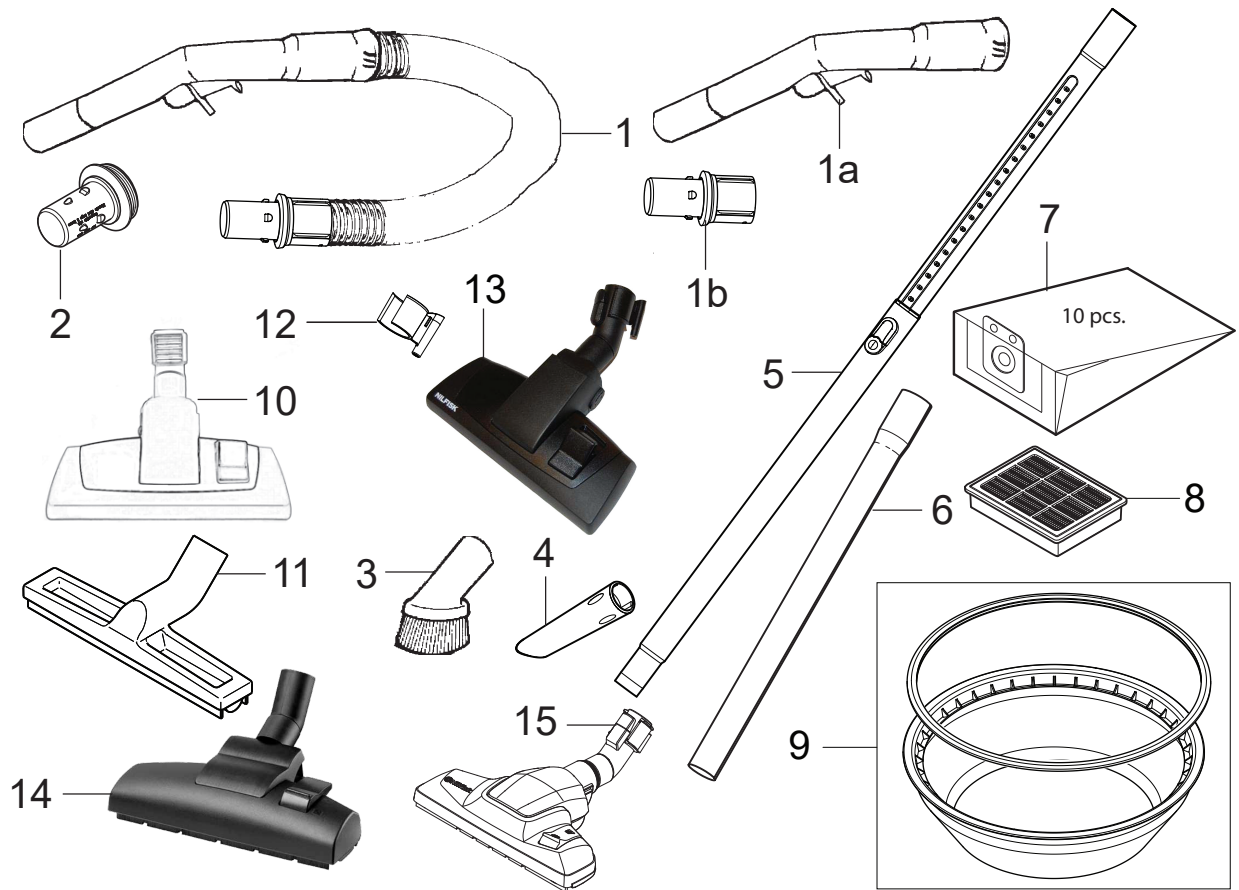

Pos.	Artikelnummer	Hoeveelheid	Omschrijving	Notes
1	107415116	1	Slang Compleet antistatisch zwart	
1	147 0765 500	1	Slang zwart compleet	
1a	107417894	1	Gebogen buis 32mm VP600	
1b	107416215	1	HOSE CONNECTION ABS	
2	107401199	1	Numatic adapter 20 st.	
3	140 8244 500	1	Plumeau 32mm domestic	
4	147 0146 500	1	Tuit plastic 32 mm	
5	011 8130 500	1	Telescoopbuis 32 mm aluminium	
5	107403804	1	Telescopic tube acc.	
6	011 6431 500	2	Zuigbuis 32 x 500mm Alu p.st.	
6	140 8246 040	2	Zuigbuis 32 x 500mm staal p.st.	
7	140 8618 000	1	Stofzak papier GD 910/ GD 2000 (10)	
7	82367820	1	Synthetische stofzak 10L -10 stuks	
8	147 1250 500	1	Hepa filter H13	
9	147 1432 500	1	Zakfilter compleet	
10	140 8492 520	1	Combimondstuk met wiel 32 x 300 mm	
10	140 8492 510	1	Combimondstuk met wiel 32mm	
11	140 6700 540	1	Hardevloerenmondstuk 32 x 300mm	
12	147 0585 500	1	Parkeerklip op buis zwart	
13	107417790	1	Combi mondstuk RD295P m.clip	
	107413075	1	Mondstuk NE10 ECO	
14	107411677	1	Combi zuigmond 32 mm RD277 kit	
15	107418965	1	Combizuigmond zonder click kit	[1]
	107418480	1	COMVAC KIT 1 ERP 2017	
	107418481	1	COMVAC KIT 2 ERP 2017	

Part Notes:

[1] - Only Eco