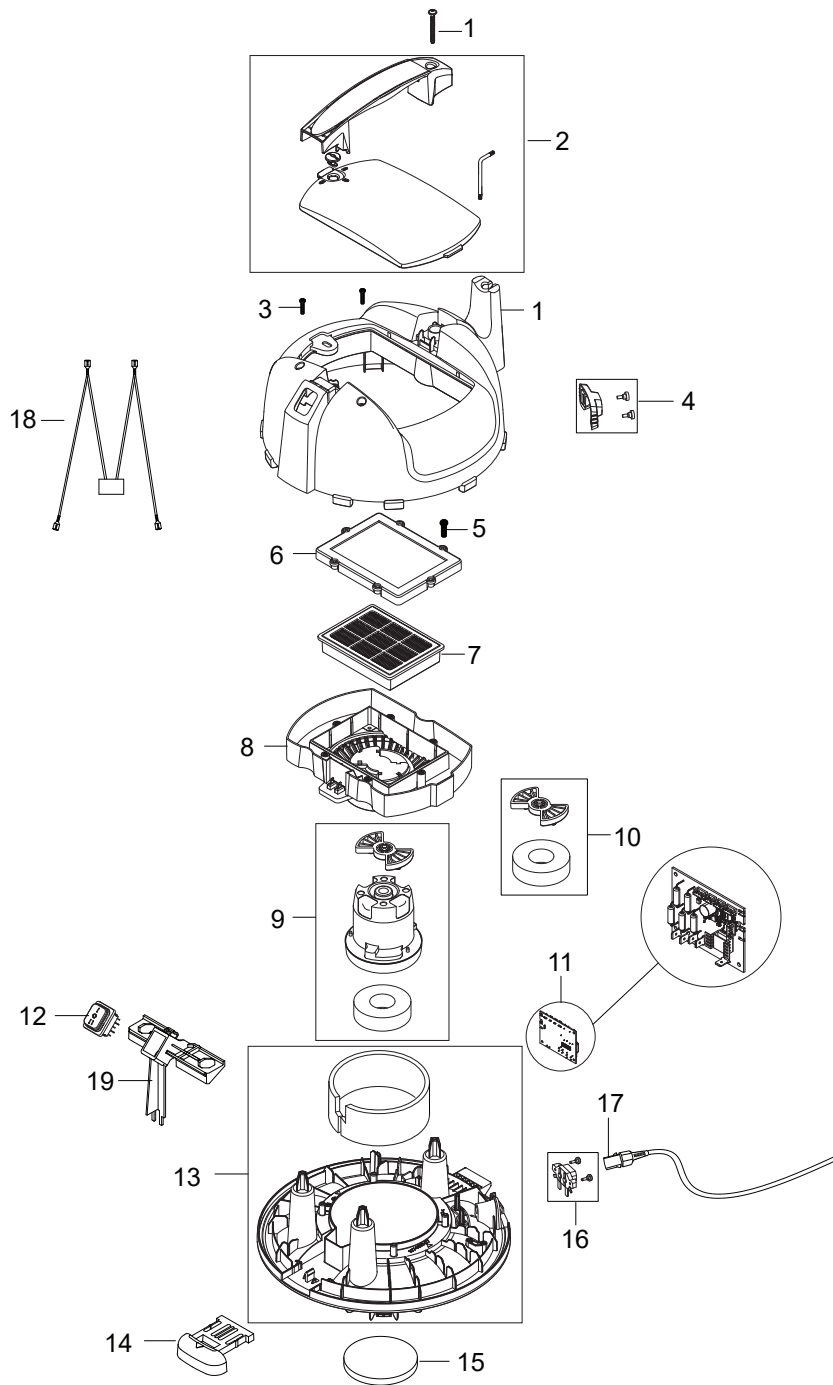

Pos.	Artikelnummer	Hoeveelheid	Omschrijving	Notes
	107401701	1	CARTON BOX VP300 / SALTIX 10	
	107406186	1	BOX ACCESSORY VP300	
0	107419093	1	VP300 HEPA LABEL 10PCS KIT	
1	107418920	1	UPPER COVER DC	
2	107418801	1	HANDLE AND FILTER PANEL KIT	
3	107419089	1	SCREW PT K40X20 COMBI TORX KIT	
4	107402674	1	CORD LOCK KIT	
5		6	Torx 20 screw M4x20	
6	107418809	1	HEPA SUPPORT FRAME	
7	147 1250 500	1	Hepa filter H13	
8	107418810	1	MOTOR CAP KIT	
9	107418812	1	FAN UNIT 800W	
10	107418811	1	MOTOR SUSPENSION KIT	
11	107418805	1	PCB KIT VP300	
12	107418804	1	SWITCH 1-0-2 DOUBLE POLE 16A	
13	107418807	1	CHASSIS DC VP300	
14	147 1409 500	1	Latch	[1]
15	147 0670 500	1	Motorfilterkit	
16	107416423	1	Netstroom aansluiting 10A 250V	
17	107402676	1	Afneembaar snoer 10 m oranje	
17	107402901	1	Afneembaar snoer 15 m oranje	
17	107402677	1	DETACH CORD SET 10M ORANGE UK	
18	107418815	1	SUPRESSOR UNIT 2 SPEED	
19	147 1447 000	1	HOLDER SWITCH	

Part Notes:

- [1] - TSB-VAC-2022-003 VP300 latch
DE TSB-VAC-2022-003 VP300 Behälterverriegelung bricht

Pos.	Artikelnummer	Hoeveelheid	Omschrijving	Notes
	107401701	1	CARTON BOX VP300 / SALTIX 10	
	107406186	1	BOX ACCESSORY VP300	
1	107418920	1	UPPER COVER DC	
2	107418801	1	HANDLE AND FILTER PANEL KIT	[1]
3	107419089	1	SCREW PT K40X20 COMBI TORX KIT	
4	107402674	1	CORD LOCK KIT	
5		6	Torx 20 screw M4x20	
6	107418809	1	HEPA SUPPORT FRAME	
7	147 1250 500	1	Hepa filter H13	
8	107418810	1	MOTOR CAP KIT	
9	107418812	1	FAN UNIT 800W	
10	107418811	1	MOTOR SUSPENSION KIT	
11	140 9537 500	1	Schakelaar 2 GWD-serie	
12	107418807	1	CHASSIS DC VP300	[1]
13	147 1409 500	1	Latch	[2]
14	147 0670 500	1	Motorfilterkit	
15	107416423	1	Netstroom aansluiting 10A 250V	
16	107402676	1	Afneembaar snoer 10 m oranje	
16	107402901	1	Afneembaar snoer 15 m oranje	
16	107402677	1	DETACH CORD SET 10M ORANGE UK	
17	107418814	1	SINGLE SPEED SUPPRESSOR UNIT	
18	147 1447 000	1	HOLDER SWITCH	