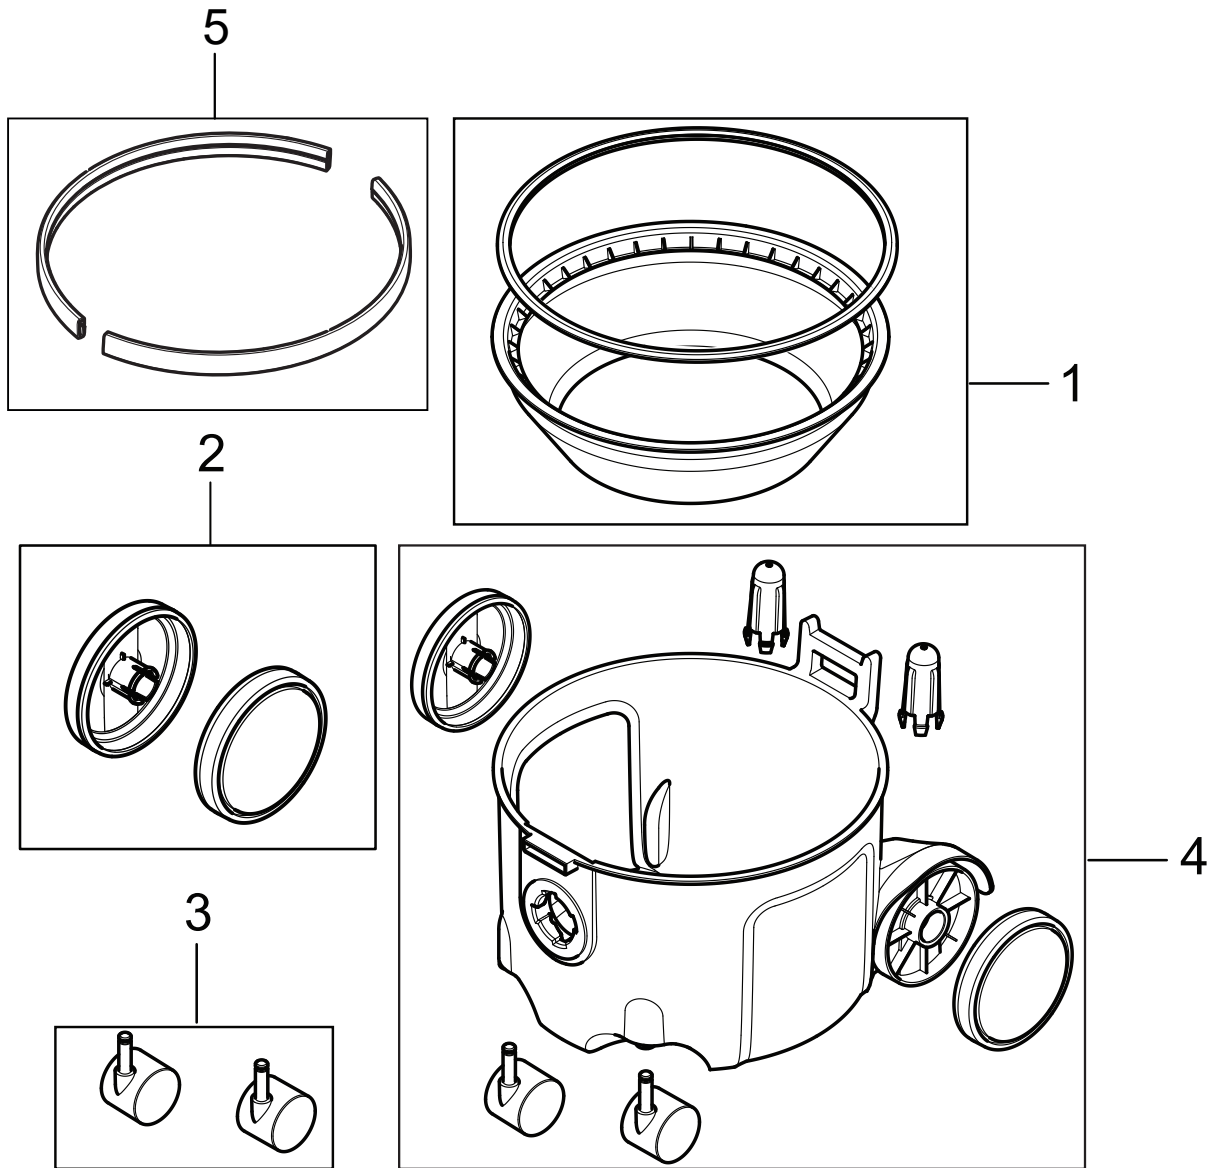

PARTS LIST

2023.04.20

TABLE OF CONTENTS

Container.....	1
Overview_Dual_Detach.....	3
Overview_Single_Detach.....	5
Overview_Single_Fix.....	7
Accessories.....	9

Pos.	Artikelnummer	Hoeveelheid	Omschrijving	Notes
1	147 1432 500	1	Zakfilter compleet	
2	140 8458 500	1	Achterwielset UZ 934 (2stk)	
3	140 6422 500	1	Voorwielenkit (2stk)	
4	107406056	1	Container VP300 met wielen	
5	107410399	1	BUMPER LIGHT GREY SET	

Part Notes:

- [1] - TSB-VAC-2022-003 VP300 latch
DE TSB-VAC-2022-003 VP300 Behälterverriegelung bricht

Pos.	Artikelnummer	Hoeveelheid	Omschrijving	Notes
	107401701	1	CARTON BOX VP300 / SALTIX 10	
	107406186	1	BOX ACCESSORY VP300	
1	107418920	1	UPPER COVER DC	
2	107418801	1	HANDLE AND FILTER PANEL KIT	[1]
3	107419089	1	SCREW PT K40X20 COMBI TORX KIT	
4	107402674	1	CORD LOCK KIT	
5		6	Torx 20 screw M4x20	
6	107418809	1	HEPA SUPPORT FRAME	
7	147 1250 500	1	Hepa filter H13	
8	107418810	1	MOTOR CAP KIT	
9	107418812	1	FAN UNIT 800W	
10	107418811	1	MOTOR SUSPENSION KIT	
11	140 9537 500	1	Schakelaar 2 GWD-serie	
12	107418807	1	CHASSIS DC VP300	[1]
13	147 1409 500	1	Latch	[2]
14	147 0670 500	1	Motorfilterkit	
15	107416423	1	Netstroom aansluiting 10A 250V	
16	107402676	1	Afneembaar snoer 10 m oranje	
16	107402901	1	Afneembaar snoer 15 m oranje	
16	107402677	1	DETACH CORD SET 10M ORANGE UK	
17	107418814	1	SINGLE SPEED SUPPRESSOR UNIT	
18	147 1447 000	1	HOLDER SWITCH	