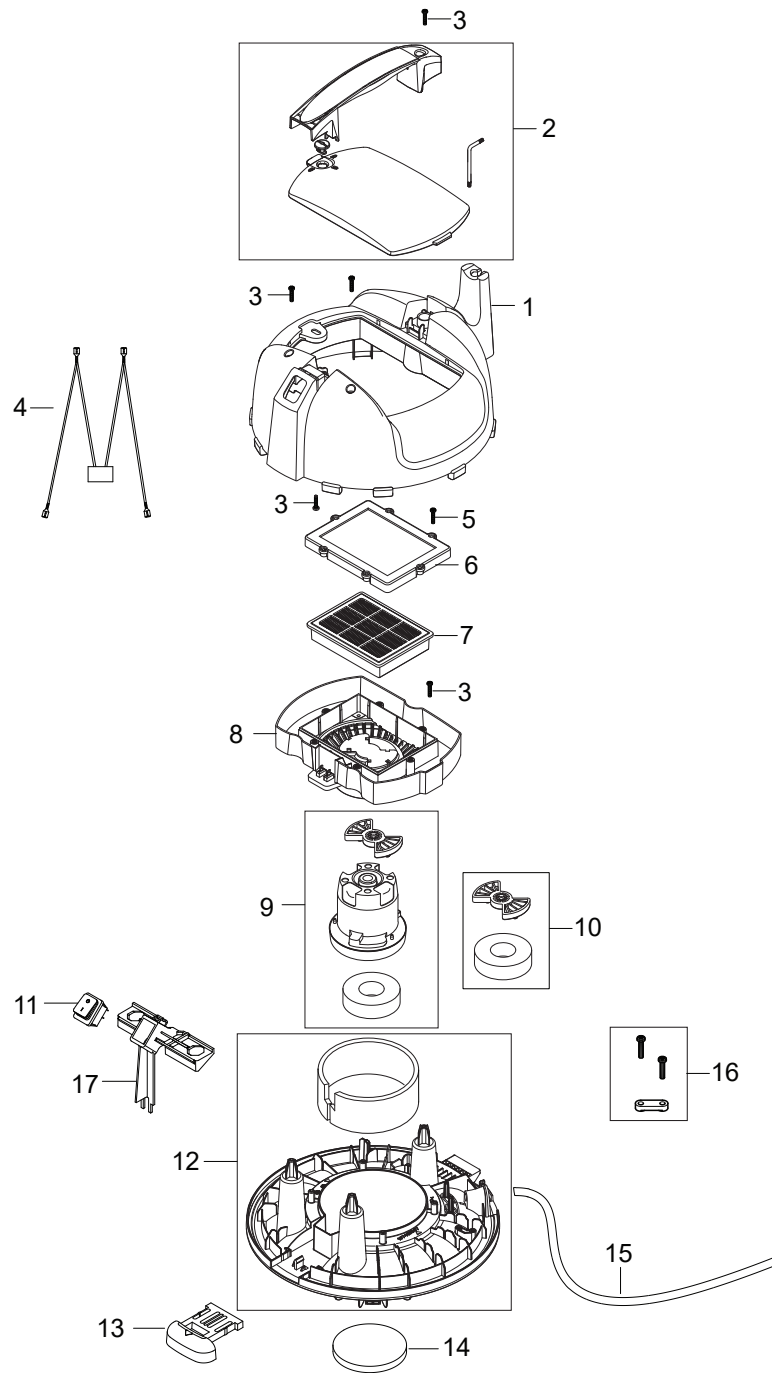

Part Notes:

- [1] - TSB-VAC-2022-003 VP300 latch
DE TSB-VAC-2022-003 VP300 Behälterverriegelung bricht

Pos.	Artikelnummer	Hoeveelheid	Omschrijving	Notes
	107401701	1	CARTON BOX VP300 / SALTIX 10	
	107406186	1	BOX ACCESSORY VP300	
1	107418920	1	UPPER COVER DC	
2	107418801	1	HANDLE AND FILTER PANEL KIT	[1]
3	107419089	1	SCREW PT K40X20 COMBI TORX KIT	
4	107402674	1	CORD LOCK KIT	
5		6	Torx 20 screw M4x20	
6	107418809	1	HEPA SUPPORT FRAME	
7	147 1250 500	1	Hepa filter H13	
8	107418810	1	MOTOR CAP KIT	
9	107418812	1	FAN UNIT 800W	
10	107418811	1	MOTOR SUSPENSION KIT	
11	140 9537 500	1	Schakelaar 2 GWD-serie	
12	107418807	1	CHASSIS DC VP300	[1]
13	147 1409 500	1	Latch	[2]
14	147 0670 500	1	Motorfilterkit	
15	107416423	1	Netstroom aansluiting 10A 250V	
16	107402676	1	Afneembaar snoer 10 m oranje	
16	107402901	1	Afneembaar snoer 15 m oranje	
16	107402677	1	DETACH CORD SET 10M ORANGE UK	
17	107418814	1	SINGLE SPEED SUPPRESSOR UNIT	
18	147 1447 000	1	HOLDER SWITCH	

Part Notes:

- [1] - Silver grey
- [2] - TSB-VAC-2022-003 VP300 latch
- DE TSB-VAC-2022-003 VP300 Behälterverriegelung bricht

Pos.	Artikelnummer	Hoeveelheid	Omschrijving	Notes
	107401701	1	CARTON BOX VP300 / SALTIX 10	
	107406186	1	BOX ACCESSORY VP300	
1	107418919	1	UPPER COVER FC	
2	107418801	1	HANDLE AND FILTER PANEL KIT	[1]
3	107419089	1	SCREW PT K40X20 COMBI TORX KIT	
4	107418814	1	SINGLE SPEED SUPPRESSOR UNIT	
5		6	Torx 20 screw M4x20	
6	107418809	1	HEPA SUPPORT FRAME	
7	147 1250 500	1	Hepa filter H13	
8	107418810	1	MOTOR CAP KIT	
9	107418812	1	FAN UNIT 800W	
9	107418813	1	FAN UNIT 400W	[2]
10	107418811	1	MOTOR SUSPENSION KIT	
11	140 9537 500	1	Schakelaar 2 GWD-serie	
12	107418806	1	CHASSIS FC VP300	[1]
13	147 1409 500	1	Latch	[3]
14	147 0670 500	1	Motorfilterkit	
15	140 6800 650	1	Snoer m.stekker 10M VP600	
15	140 6643 580	1	CORD SET 10.5M UK	
16	107418915	1	ANTI-STRAIN CLIP KIT	
17	147 1447 000	1	HOLDER SWITCH	