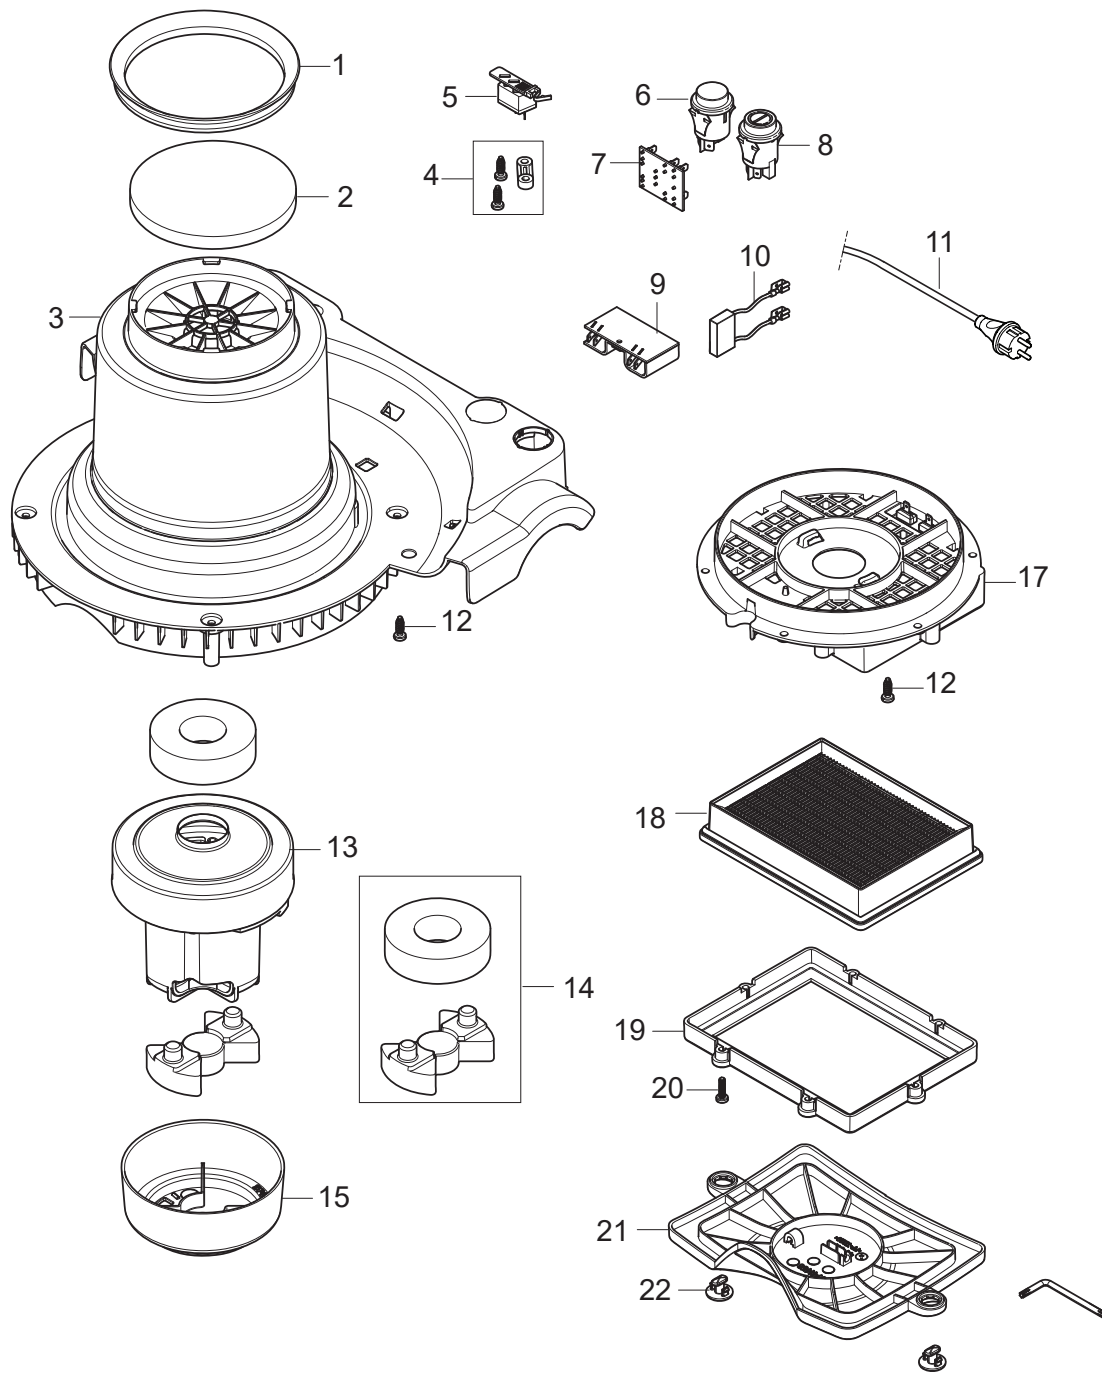

Pos.	Artikelnummer	Hoeveelheid	Omschrijving	Notes
1	107418901	1	GASKET FILTER SEAL	
2	140 1535 510	1	Motorfilter UZ 930 110 mm 3 stuks	
3	107418902	1	STAND VP930 2S BLACK	
3	107418903	1	STAND VP930 1S SILVER GREY	
3	107418904	1	STAND VP930 1S BLACK	
4	107418915	1	ANTI-STRAIN CLIP KIT	
5	140 7665 500	1	OUTLET ELECT. 15A 250V	
6	140 7023 500	1	Schakelaar 2standen snelheid GD930 S2	
7	140 7024 500	1	Board anti static	
8	107408927	1	Schakelaar 930-Rond 4 aansl.	
9	140 7026 500	1	Print GD 2000	
10	140 8166 010	1	Capacitor	
11	140 6423 500	1	Snoer 15 meter zwart	
11	140 6423 540	1	CORD UK L 10M	
11	107407565	1	CORD SET ORANGE 15.5M - KIT 3x1	
12	140 9214 070	1	Schroef ptk 50*14	
13	107418907	1	FAN UNIT 220-240V 450W	
13	107418650	1	FAN UNIT 220V-240V EU ONLY	[1]
14	107418908	1	MOTOR SUPPORT	
15	107418909	1	ADAPTER F. TURBINE VP930	
17	107418911	1	FILTER HOLDER W.INSERTS VP930	
18	147 1250 600	1	Hepa filter GU 305/355/45	
19	107418809	1	HEPA SUPPORT FRAME	
20	107418912	1	SCREW M4X16 PANHD TX20	
21	107418913	1	LID F. BOTTOM VP930 BLACK	
21	107418914	1	LID F. BOTTOM VP930 SILVER GREY	
22	107413069	2	Kunststof borgschroef set a4	

Part Notes:

[1] - 900W