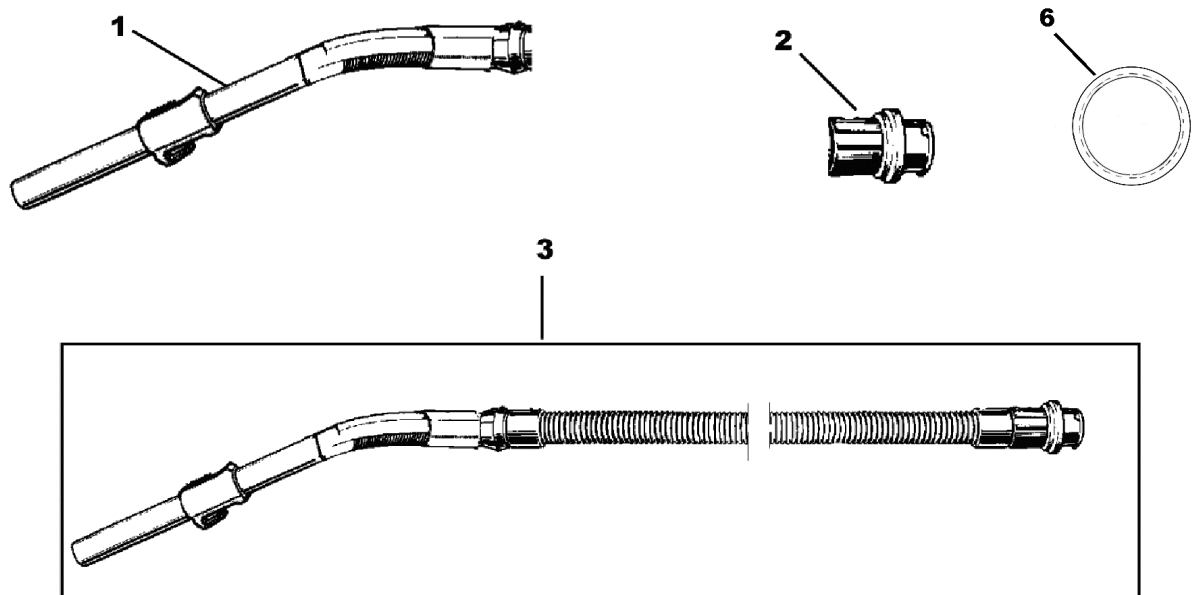

## Part Notes:

[1] - ECO

Pos.	Artikelnummer	Hoeveelheid	Omschrijving	Notes
1	140 5116 500	1	Slanggreep rubber/ aluminium	
2	140 3846 500	1	Bajonet GD 930	
3	140 2782 500	1	Zuigslang UZ/GD 930 2 meter compleet	
3	140 2782 030	1	Hose CPL 4 M Ø32	
3A	140 2782 000	1	Zuigslang UZ/GD 930 7,5 meter compleet	[1]
4	011 6431 500	1	Zuigbuis 32 x 500mm Alu p.st.	
5	011 8130 500	1	Telescoopbuis 32 mm aluminium	
6	010 9299 540	1	Pakking	