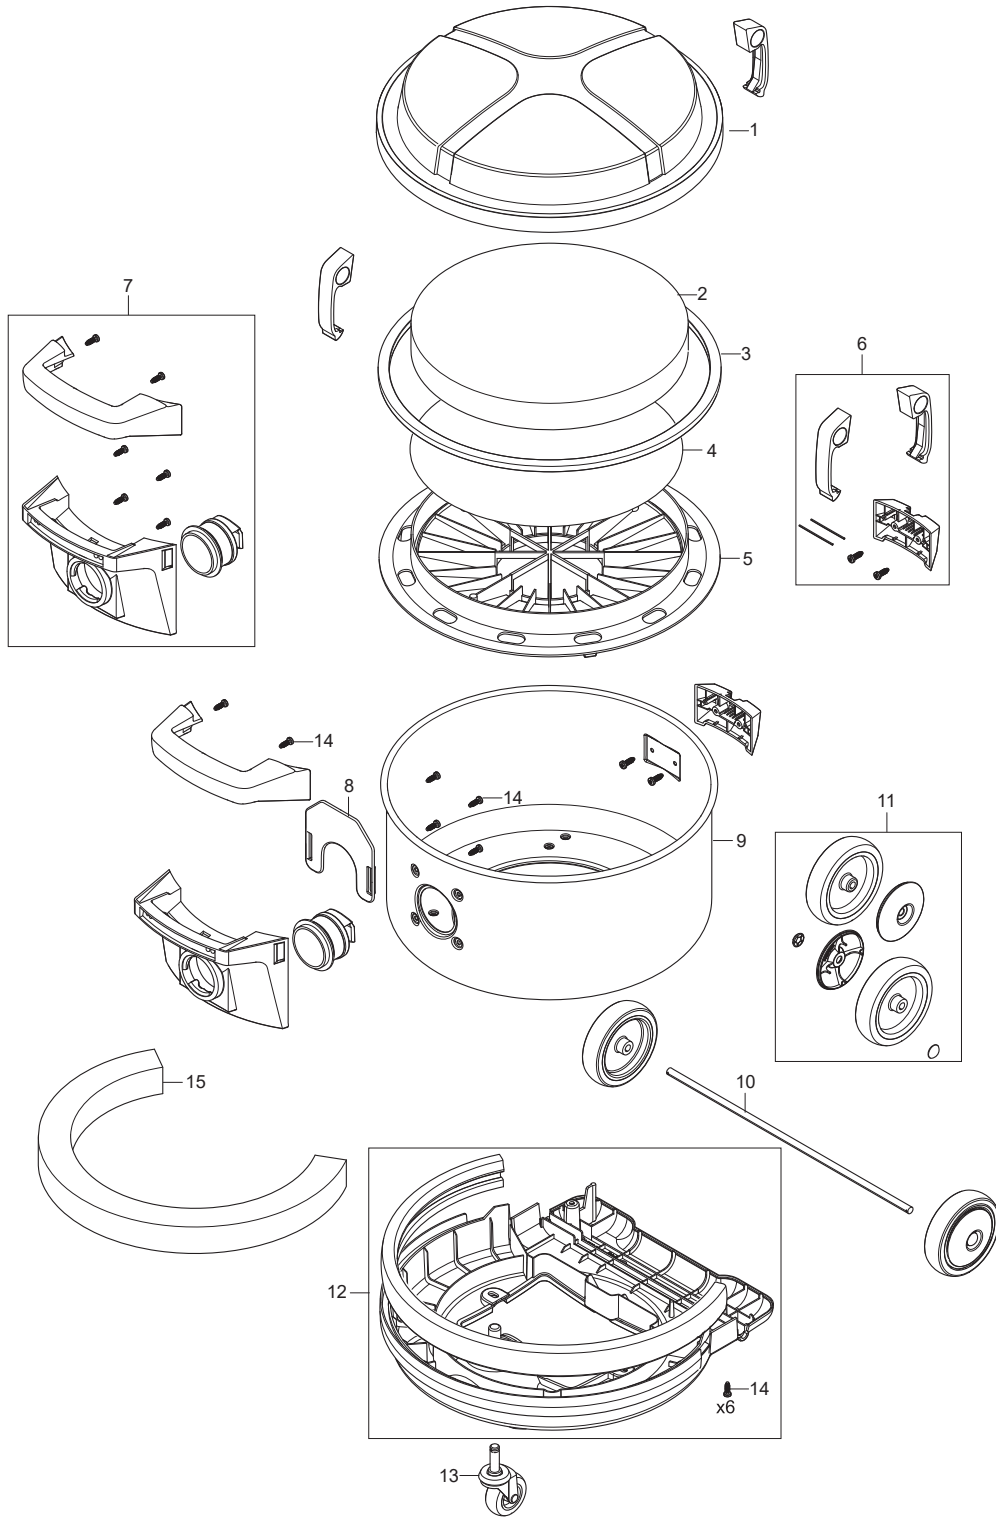

# TABLE OF CONTENTS

---

Top and container .....	1
Motor, filter and electrics .....	3
Nozzles Ø 32 mm .....	5
Hose and tubes .....	7

Pos.	Artikelnummer	Hoeveelheid	Omschrijving	Notes
1	107420985	1	LID BLUE W/FILTER 930-SERIES	[1]
1	107408923	1	Deksel GD930	[2]
2	140 1515 500	1	Filter GD 930	
3	140 0061 030	1	Pakking	
4	140 3260 500	1	Filter papier 930-serie 5 stuks	
5	140 2911 000	1	Filterhouder UZ930S	
6	140 7832 500	1	Ketelklem GD 930 2 stuks kunstst. nw mod	
7	140 7800 500	1	Hendel GD 930/S2	
8	140 7014 500	1	Klem stofzak GD930 3 PCS	
9	140 7020 510	1	Ketel kaal GD 930 chroom nw model	
10	140 5059 000	1	As wiel UZ930	
11	140 5055 500	1	Wiel 930-serie 2 stuks	
12	107418905	1	BOTTOM PLATE KIT VP930 BLACK	
12	107418906	1	BOTTOM PALTE KIT VP930 SILVER GREY	
13	140 7025 500	1	Voorwiel 930-serie per stuk	
14	140 9214 070	10	Schroef ptk 50*14	
15	140 7022 500	1	Muffler Strip	