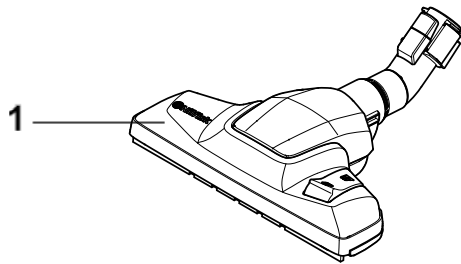

Pos.	Artikelnummer	Hoeveelheid	Omschrijving	Notes
1	107418965	1	Combizuigmond zonder click kit	[1]
2	107417790	1	Combi mondstuk RD295P m.clip	
3	010 3098 500	1	Spleetzuigmond 32 mm	
4	011 3104 500	1	Plumeaucombinatie	
	140 3817 020	1	Stofzuigmond 45 cm x 32mm	
	140 6700 540		Hardevloerenmondstuk 32 x 300mm	

Part Notes:

[1] - ECO