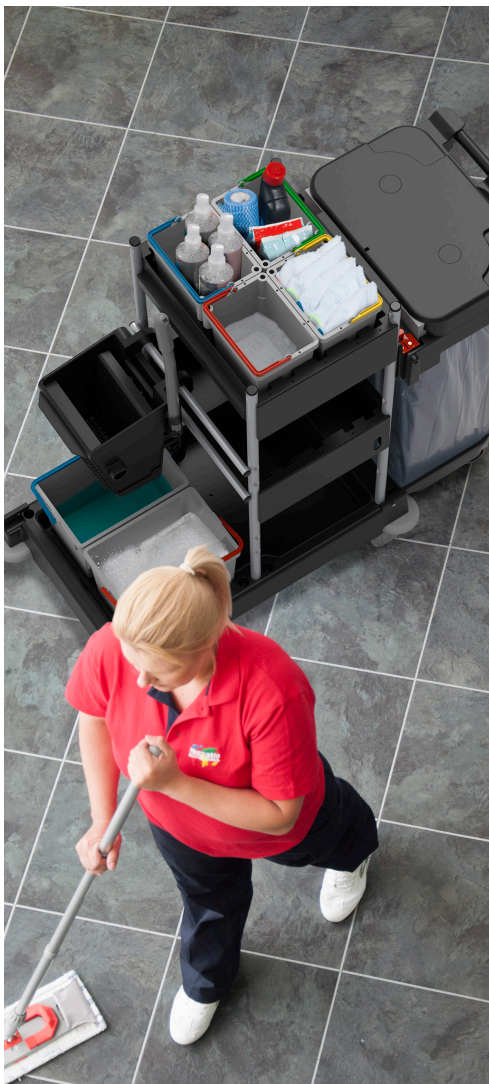

SERVO-Matic

De SERVO-Matic werkwagen range is gemaakt van gerecycled kunststof van de hoogste kwaliteit met behulp van de milieuvriendelijke ReFlo-technologie. Deze werkwagen range bestaat uit drie basis wagens, SM1405, SM1415 en SM1705 welke d.m.v. diverse uitbreidingskits in te richten zijn voor elke schoonmaaktaak.