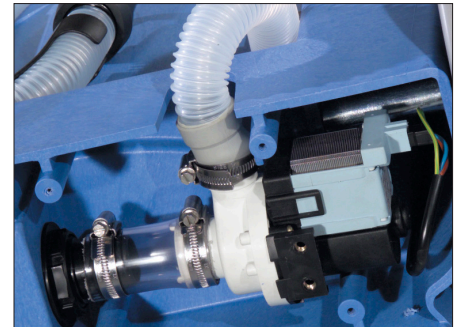

Waterzuigers

*De motoren, accessoires en onderdelen
zijn van de hoogste kwaliteit*

De range waterzuigers zijn in hun ruim 25-jarig bestaan doorontwikkeld tot machines waar je u tegen zegt. De motoren, accessoires en onderdelen zijn van de hoogste kwaliteit en garanderen bedrijfszekerheid en een lange levensduur. De range bestaat uit een handige kleine waterzuiger met een capaciteit van 9 liter tot een zeer grote waterzuiger met dompelpomp waarmee bijvoorbeeld een kelder leeggezogen kan worden. Een deel van de range is voorzien van een nat en droogkit waardoor deze modellen ook als stofzuiger kunnen worden ingezet.

Capaciteit

Waterzuiger

Motor
garantie

Hygiënisch

Innovatief

Waterzuigers

De motoren, accessoires en onderdelen zijn van de hoogste kwaliteit

TYPE	WV370-2	WV380-2	WV470	WV570
Artikelnr.	832130	706697	830629	833303
Kit	AA12	A11	AA12	BS8
Kleur	Blauw	Blauw	Blauw	Blauw
Vermogen zuigmotor	1060 Watt	1060 Watt	1060 Watt	1060 Watt
Voltage	230 V 50/60 Hz	230 V 50/60 Hz	230 V 50/60 Hz	230 V 50/60 Hz
Luchtverplaatsing	49L/sec	49L/sec	49L/sec	49L/sec
Zuigkracht	2400 mm/wk	2400 mm/wk	2400 mm/wk	2400 mm/wk
Capaciteit ketel	15 liter	15 liter	27 liter	23 liter
Capaciteit nat	9 liter	9 liter	20 liter	15 liter
Werkbereik	26 meter	26 meter	26 meter	26 meter
Gewicht	8,7 kg	10,2 kg	11,2 kg	16,3 kg
Afmetingen	355 x 355 x 510 mm	355 x 355 x 510 mm	358 x 450 x 710 mm	415 x 415 x 645 mm

Waterzuigers

De motoren, accessoires en onderdelen zijn van de hoogste kwaliteit

TYPE	WV900	WV1800DH	WVD1800PH
Artikelnr.	833017	838921	835834
Kit	BS8	BA7	BS7
Kleur	Blauw	Blauw	Blauw
Vermogen zuigmotor	1 x 1060 Watt	1x 1060 Watt	2 x 1060 Watt
Voltage	230 V 50/60 Hz	230 V 50/60 Hz	230 V 50/60 Hz
Luchtverplaatsing	49L/sec	49L/sec	98L/sec
Zuigkracht	2400 mm/wk	2400 mm/wk	2400 mm/wk
Capaciteit ketel	40 liter	-	-
Capaciteit nat	32 liter	70 liter	70 liter
Werkbereik	26 meter	26 meter	26 meter
Gewicht	25,2 kg	31,5 kg	32,2 kg
Afmetingen	800 x 490 x 880 mm	684 x 785 x 935 mm	684 x 785 x 935 mm