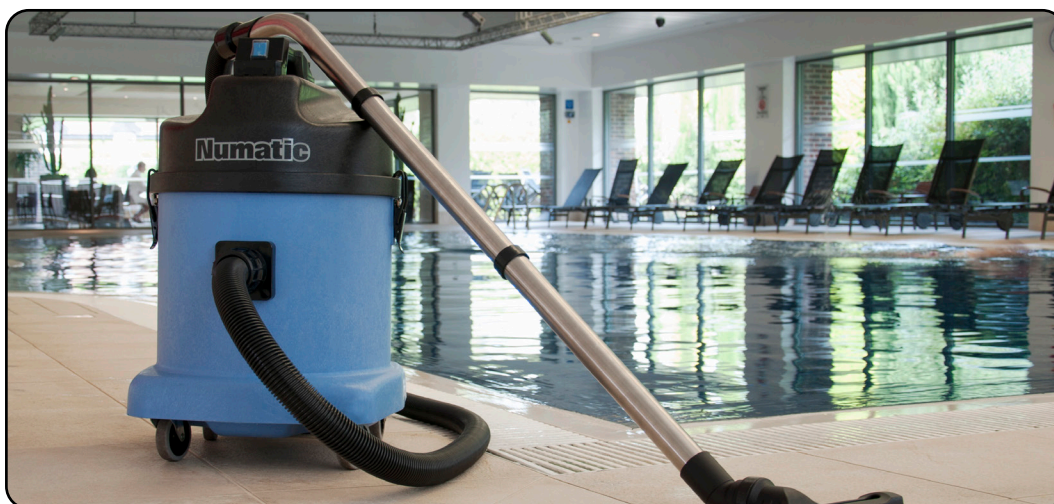

WVD570
833098
BS8
Blauw
2 x 1060 Watt
230 V 50/60 Hz
98L/sec
2400 mm/wk
23 liter
15 liter
26 meter
18,5 kg
415 x 415 x 645 mm

Deze informatie en overige producten zijn terug te vinden op www.numatic.nl