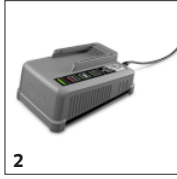

TOEBEHOREN VOOR BATTERY POWER+ 36/75 2.445-043.0

		Bestelnr.	Beschrijving	
ACCULADERS				
Universele oplader Battery Power+ 18-36	1	2.445-054.0	Universele lader Battery Power+ met LED-laadniveauindicator voor het opladen van alle 18 en 36V lithium-ion-accu's in de series Kärcher Battery Power en Kärcher Battery Power+. Geschikt voor wandmontage.	☐
Fast charger Battery Power+ 36/60	2	2.445-045.0	Met max. 6 A laadstroom voor alle 36 V Kärcher Battery Power en Kärcher Battery Power + lithiumbatterijen: snellader met LED-statusweergave. Eenvoudige wandmontage.	☐

■ Bij de levering inbegrepen   ☐ Beschikbaar toebehoren   ☐ Reinigingsmiddel.