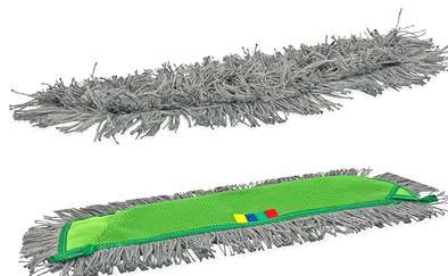

Click'M C Allround Mop - 50 cm

ALGEMEEN

Hoogkwalitatieve Allround Mop voor het stofwissen en klamvochtig reinigen van waterbestendige vloeren in ruimtes met hoge hygiënische eisen. Geschikt voor het Click'M C frame.

- De mop schuift over het frame en wordt met één klik magnetisch bevestigd aan de plaat. Dit zorgt voor een levenslange hechting.
- Hoog reinigings- & absorptievermogen.
- Geschikt voor pre-impregnatie.
- De lange pool maakt van deze mop de ideale oplossing bij het reinigen van vloeren met reliëf (bv.: ongelijke stenen vloeren).
- Hygiënisch verwijderen van de mop. De mop schuift eenvoudig van het frame, zonder deze te hoeven aanraken.
- Efficiënt inzetbaar door kleurcodering.

Het Click'M C-vlakmopsysteem is gezegend met een uitstekende ergonomie dankzij zijn magnetische sluiting: gebruikers moeten het frame maar met één vloeiende beweging in de pocket van de mop schuiven, de steel naar beneden drukken en... klik, vast zit de mop in de juiste positie. Zelfs na veelvuldig gebruik en bij het schoonmaken van vloeren met weerstand blijft de mop stevig vastzitten zonder te verschuiven. Na het schoonmaken kan de mop ook op een eenvoudige en hygiënische wijze verwijderd worden. Klik het frame simpelweg los door met uw voet op de groene knop te duwen en zo de mop van het frame in de waszak te laten schuiven. Dat alles zonder de mop te hoeven aanraken... gebruiksvriendelijkheid en hygiëne ten top!